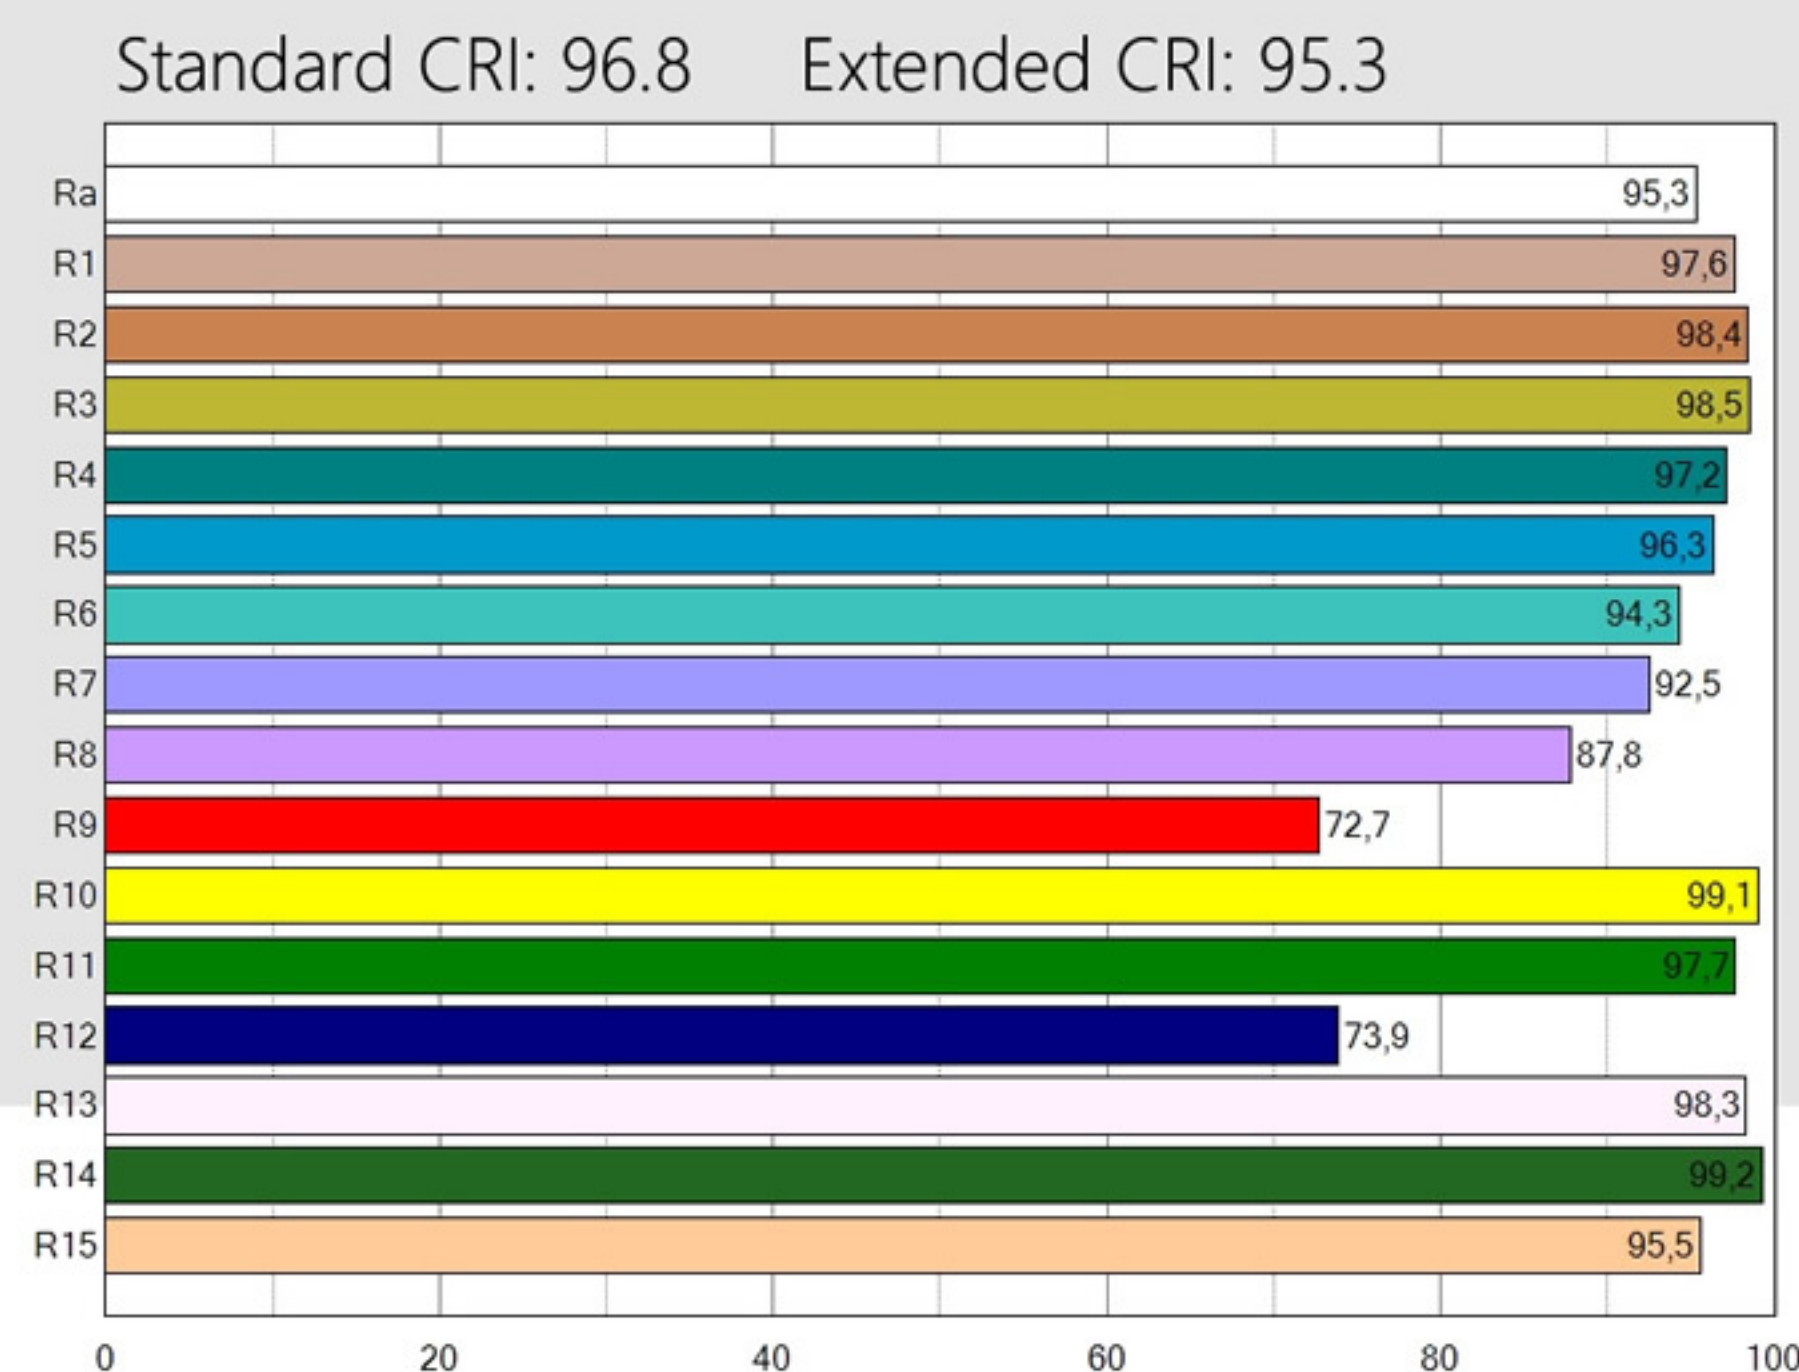

MZ-LED176

Ένταση Φωτισμού	Lux @0.6μ	Lux @1μ	Lux @2μ	Lux @3μ	Lux @6μ	Lum (Flux)	Θερμοκρασία μέτρησης	Πιό ισχυρό από
MZ-LED176C	7500	2700	675	300	75	7.900	5600K	LED500 Panels
MZ-LED176C με 60° Φακό	22.500	8100	2025	900	225	7.900	5600K	LED600 Panels
MZ-LED176C με 30° Φακό	37.500	13.500	3375	1500	375	7.900	5600K	LED800 Panels
MZ-LED176B	7000	2500	625	280	69	7.300	4350K	LED500 Panels
MZ-LED176B με 60° Φακό	21.000	7500	1875	840	207	7.300	4350K	LED600 Panels
MZ-LED176B με 30° Φακό	35.000	12.500	3125	1400	345	7.300	4350K	LED800 Panels
MZ-LED176W	6500	2300	575	250	64	6.700	3100K	LED500 Panels
MZ-LED176W με 60° Φακό	19.500	6900	1725	750	192	6.700	3100K	LED600 Panels
MZ-LED176W με 30° Φακό	32.500	11.500	2875	1250	320	6.700	3100K	LED800 Panels

Τροφοδοσία	Κατανάλωση	Ώρες λειτουργίας με μπαταρία MZ-V95	Ώρες λειτουργίας με μπαταρία MZ-V150	Ώρες λειτουργίας με μπαταρία MZ-V190	Ώρες λειτουργίας με 2 μπαταρίες MZ-NPF990
Boost OFF	35Watt	162 λεπτά	258 λεπτά	326 λεπτά	340 λεπτά
Boost ON	54Watt	106 λεπτά	167 λεπτά	212 λεπτά	220 λεπτά

Βύσμα: 4pin XLR Αρσενικό 7-17V DC είσοδος

Μπαταρίες: V-Lock, G-Lock & NPF μπαταρίες με τους αντάπτορες της MZ και BPU ή BPA60 μπαταρίες με D-TAP σύνδεση.