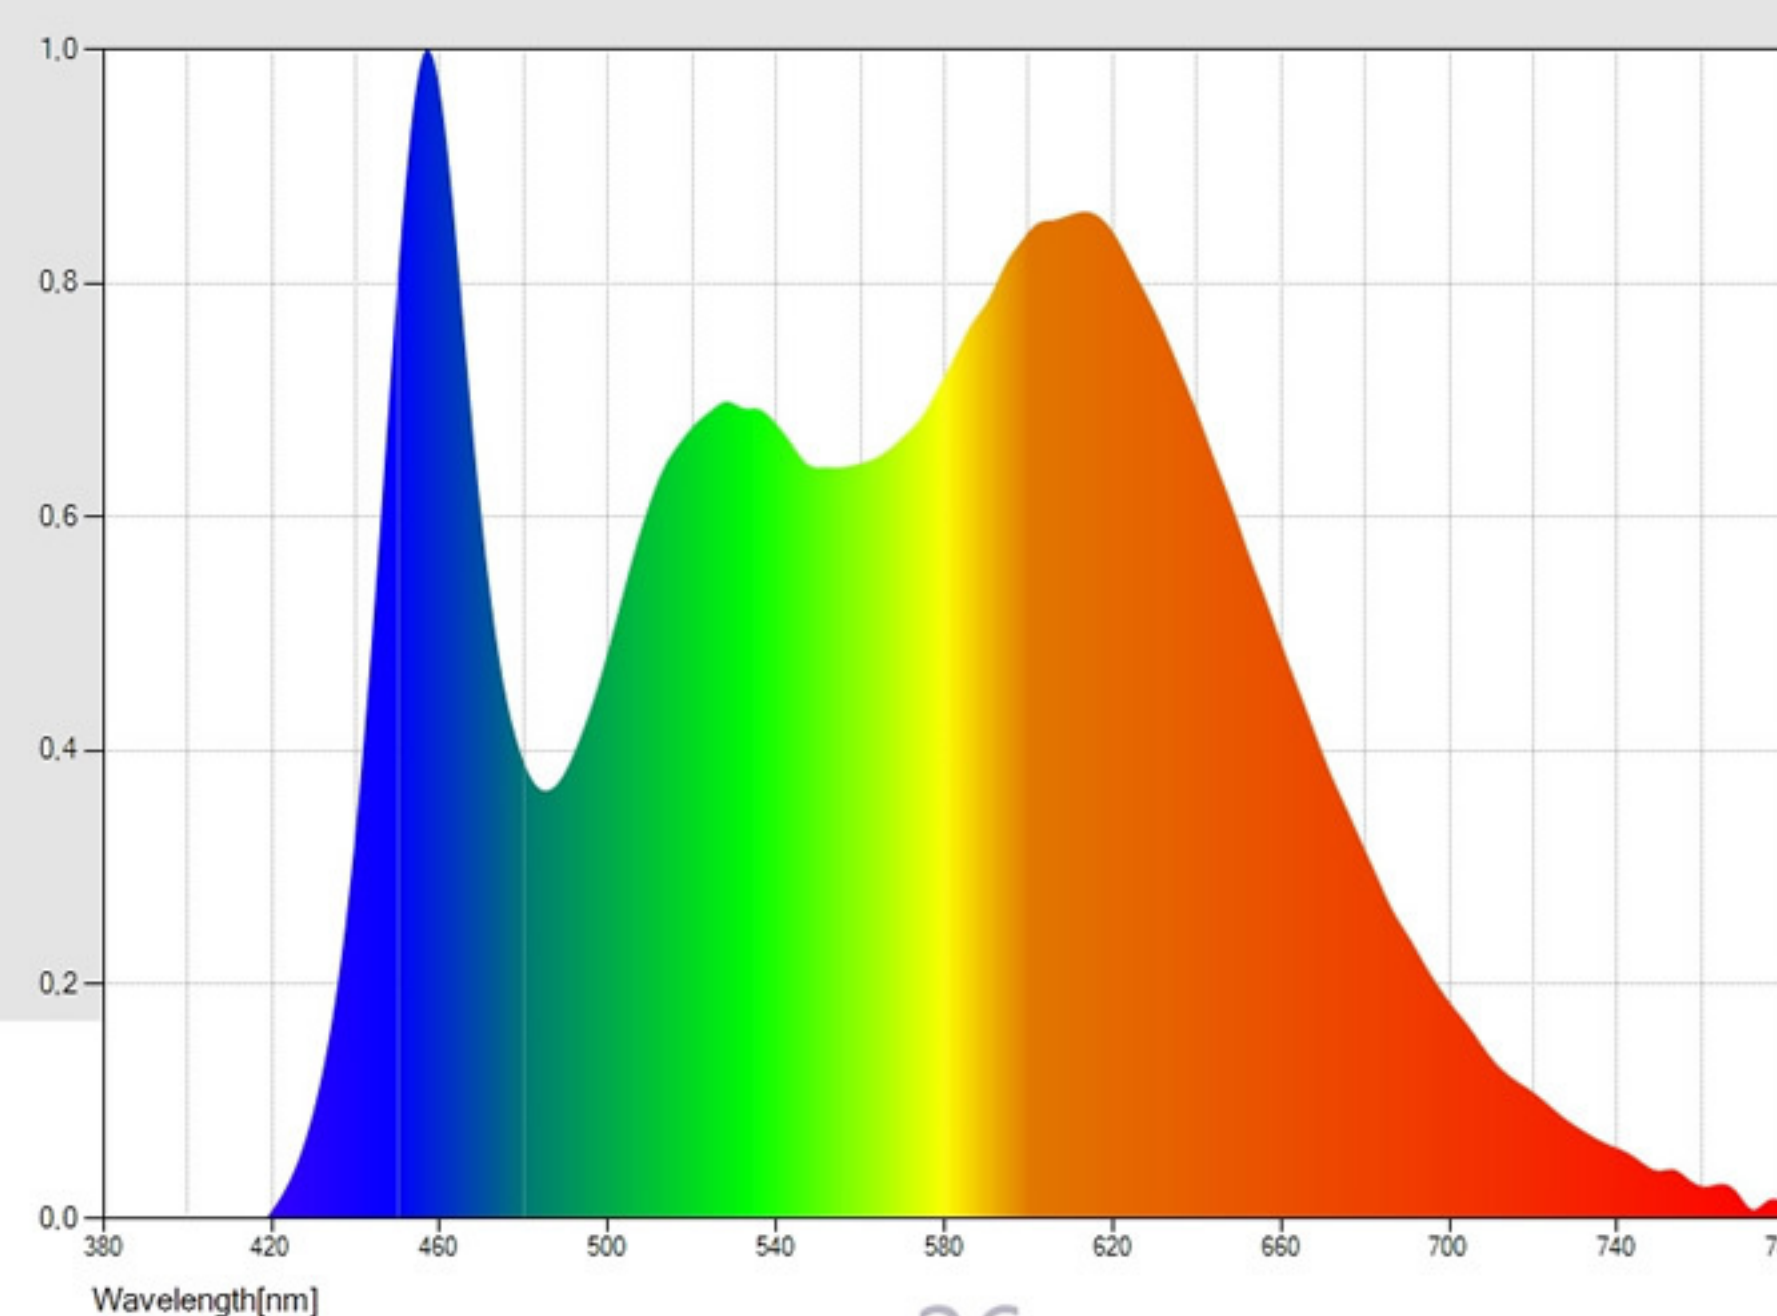

MZ-LED120-Bolt (με εσωτερική Li-on μπαταρία)

Ένταση Φωτισμού	Lux @0.6μ	Lux @1μ	Lux @2μ	Lux @3μ	Lux @6μ	Lum (Flux)	Θερμοκρασία μέτρησης	Πιό ισχυρό από
MZ-LED120C	2925	1050	262	120	30	3.075	5600K	LED300 Panels
MZ-LED20C με 60° Φακό	8800	3150	800	360	88	3.075	5600K	LED400 Panels
MZ-LED120C με 30° Φακό	14.700	5300	1350	600	150	3.075	5600K	LED500 Panels
MZ-LED120B	2700	980	250	110	30	2.900	4350K	LED300 Panels
MZ-LED120B με 60° Φακό	8.100	3950	750	330	85	2.900	4350K	LED400 Panels
MZ-LED120B με 30° Φακό	13.500	4900	1250	550	140	2.900	4350K	LED500 Panels
MZ-LED120W	2500	900	230	105	25	2.650	3100K	LED300 Panels
MZ-LED120W με 60° Φακό	7500	2700	680	310	75	2.650	3100K	LED400 Panels
MZ-LED120W με 30° Φακό	12.400	4500	1150	510	130	2.650	3100K	LED500 Panels

Τροφοδοσία	Κατανάλωση	Ώρες λειτουργίας με εσωτερική μπαταρία	Ώρες λειτουργίας με μπαταρία MZ-V95	Ώρες λειτουργίας με μπαταρία MZ-V150	Ώρες λειτουργίας με μπαταρία MZ-NPF980
Μόνο το LED φωτιστικό	20Watt	102 λεπτά	387 λεπτά	552 λεπτά	324 λεπτά
Φωτιστικό+20Watt Κάμερα	40Watt	51 λεπτά	193 λεπτά	276 λεπτά	162 λεπτά

Βύσμα: Barrel 5-17V DC είσοδος Μπαταρίες: Εσωτερική μπαταρία ή V-Lock, G-Lock, NPF, BPU, BPA65, VBD78, SSL και power banks με DTAP, USB ή DC συνδέσεις.