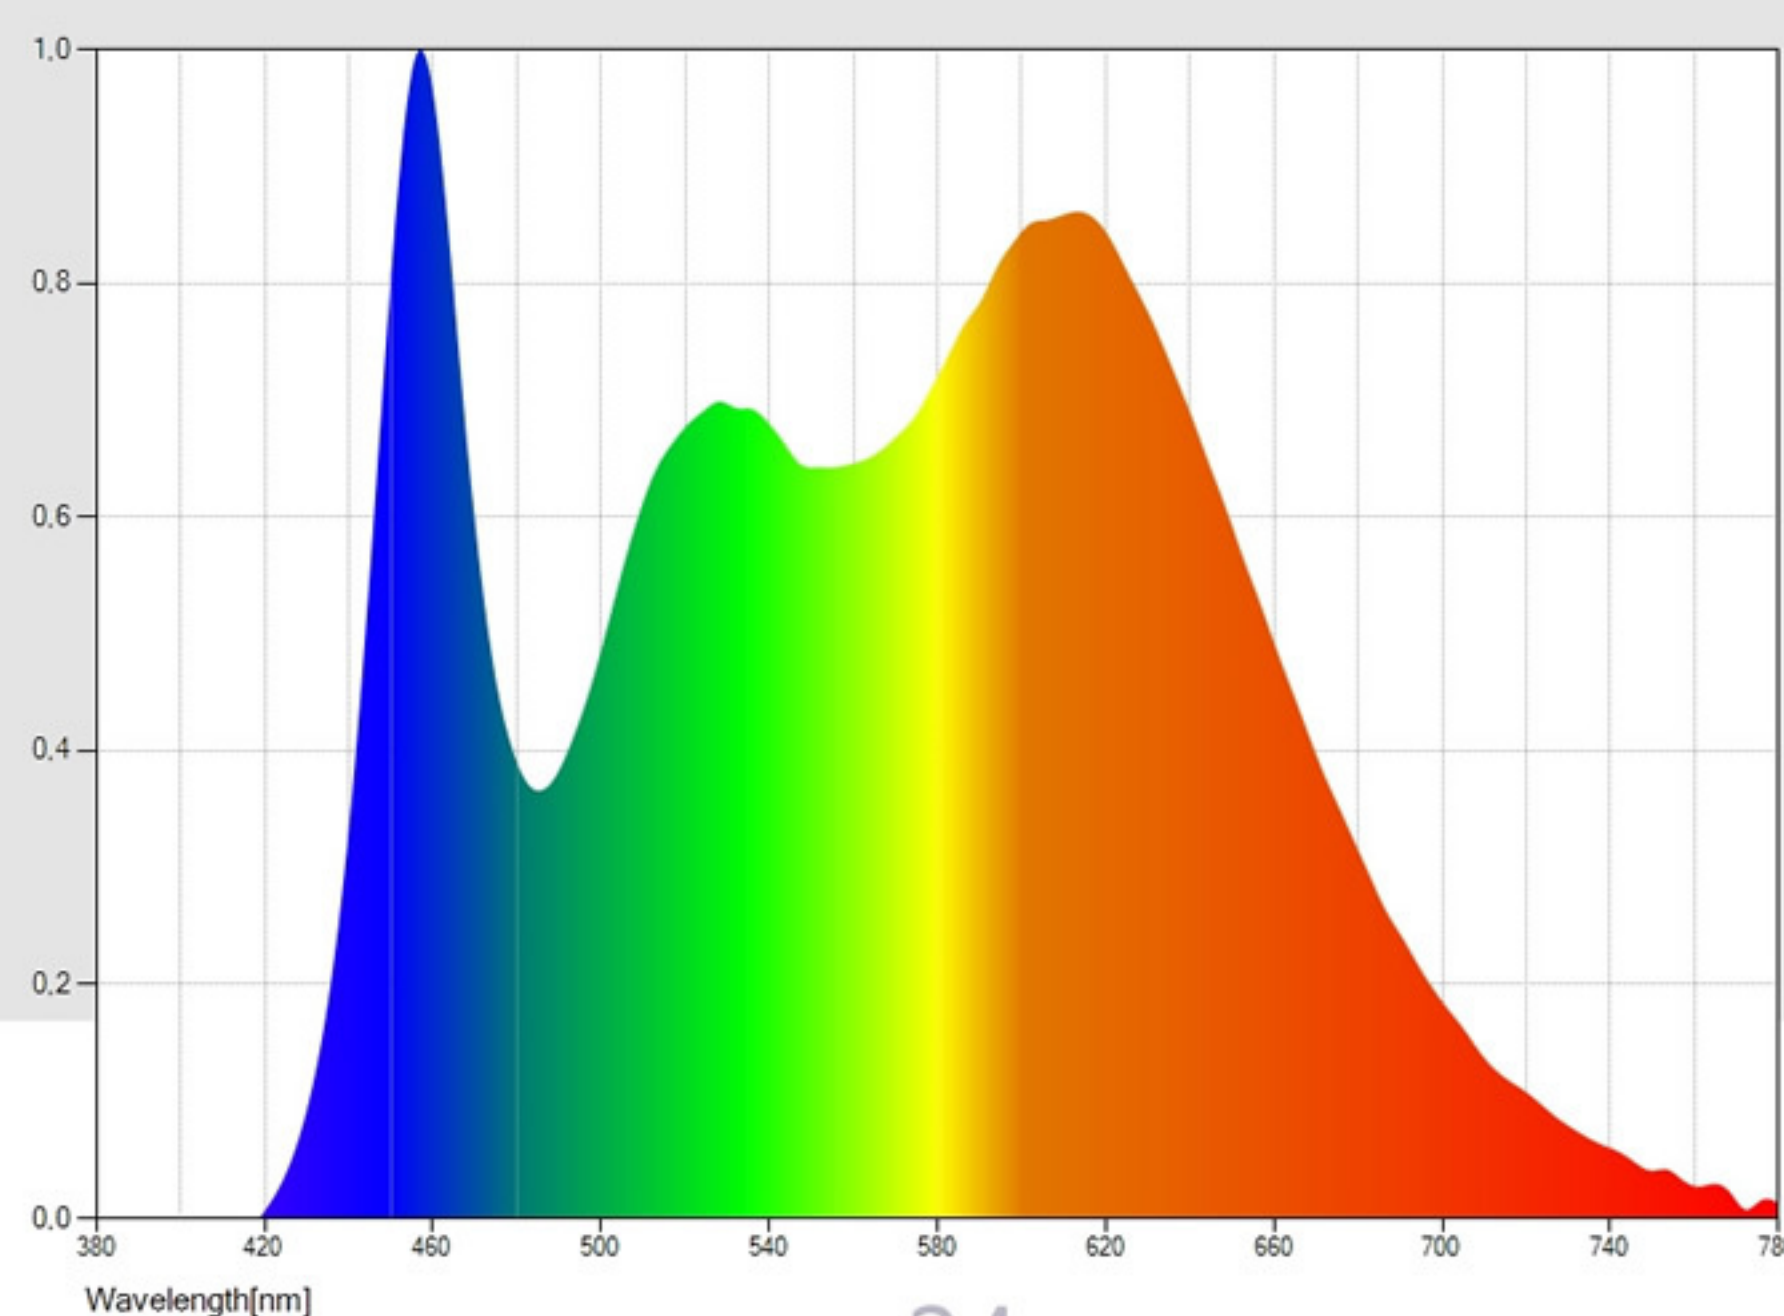

MZ-LED120

Ένταση Φωτισμού	Lux @0.6μ	Lux @1μ	Lux @2μ	Lux @3μ	Lux @6μ	Lum (Flux)	Θερμοκρασία μέτρησης	Πιό ισχυρό από
MZ-LED120C	3900	1400	350	160	39	4.100	5600K	LED400 Panels
MZ-LED20C με 60° Φακό	11.700	4200	1050	480	117	4.100	5600K	LED500 Panels
MZ-LED120C με 30° Φακό	19.500	7000	1750	800	195	4.100	5600K	LED600 Panels
MZ-LED120B	3600	1300	325	145	36	3.800	4350K	LED400 Panels
MZ-LED120B με 60° Φακό	10.800	3900	975	435	108	3.800	4350K	LED500 Panels
MZ-LED120B με 30° Φακό	18.000	6500	1625	725	180	3.800	4350K	LED600 Panels
MZ-LED120W	3300	1200	300	135	33	3.500	3100K	LED400 Panels
MZ-LED120W με 60° Φακό	9900	3600	900	405	99	3.500	3100K	LED500 Panels
MZ-LED120W με 30° Φακό	16.500	6000	1500	675	165	3.500	3100K	LED600 Panels

Τροφοδοσία	Κατανάλωση	Ώρες λειτουργίας με μπαταρία MZ-V95	Ώρες λειτουργίας με μπαταρία MZ-V150	Ώρες λειτουργίας με μπαταρία MZ-V190	Ώρες λειτουργίας με μπαταρία MZ-NPF980
Μόνο το LED φωτιστικό	30Watt	188 λεπτά	297 λεπτά	380 λεπτά	147 λεπτά
Φωτιστικό+20Watt Κάμερα	50Watt	115 λεπτά	180 λεπτά	228 λεπτά	88 λεπτά

Βύσμα: Barrel 5-17V DC είσοδος Μπαταρίες: V-Lock, G-Lock, NPF, BPU, BPA65, VBD78, SSL και power banks με DTAP, USB ή DC συνδέσεις.