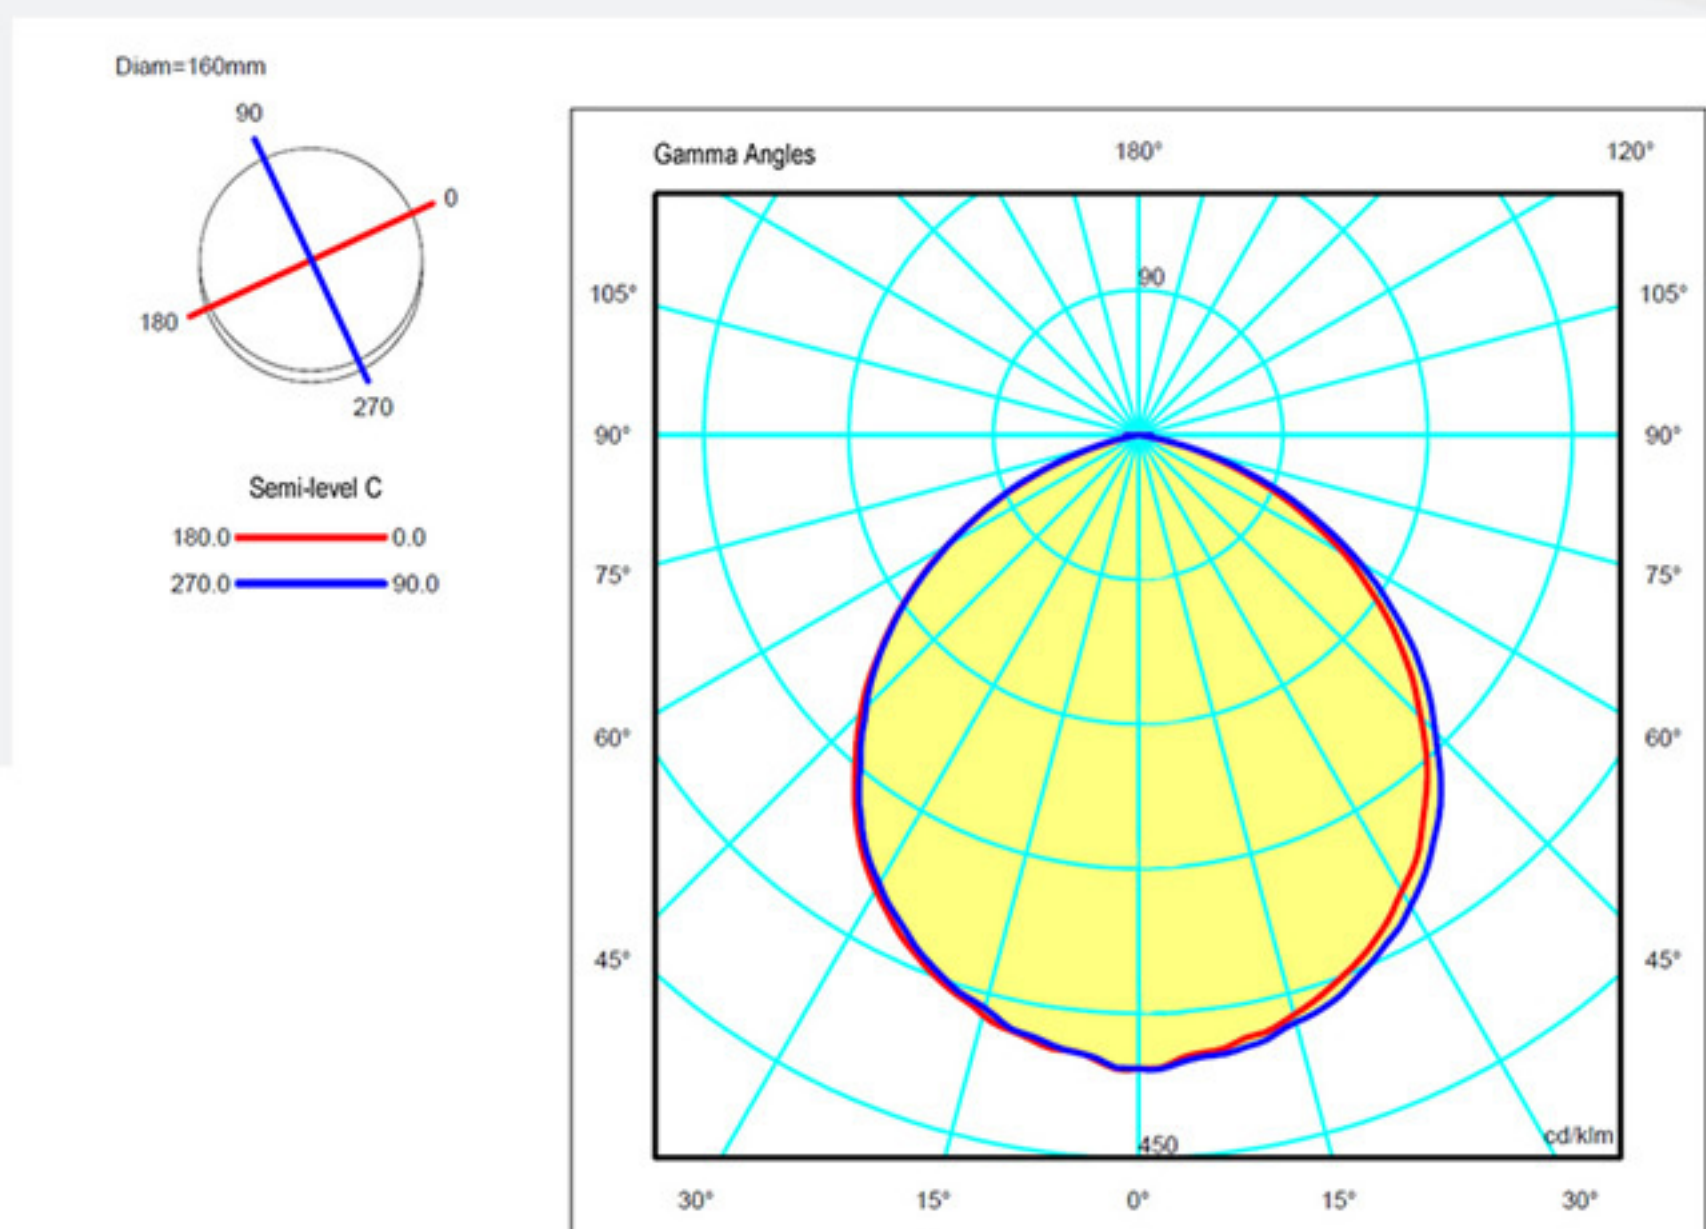

Ένταση Φωτισμού με τους φακούς της MZ