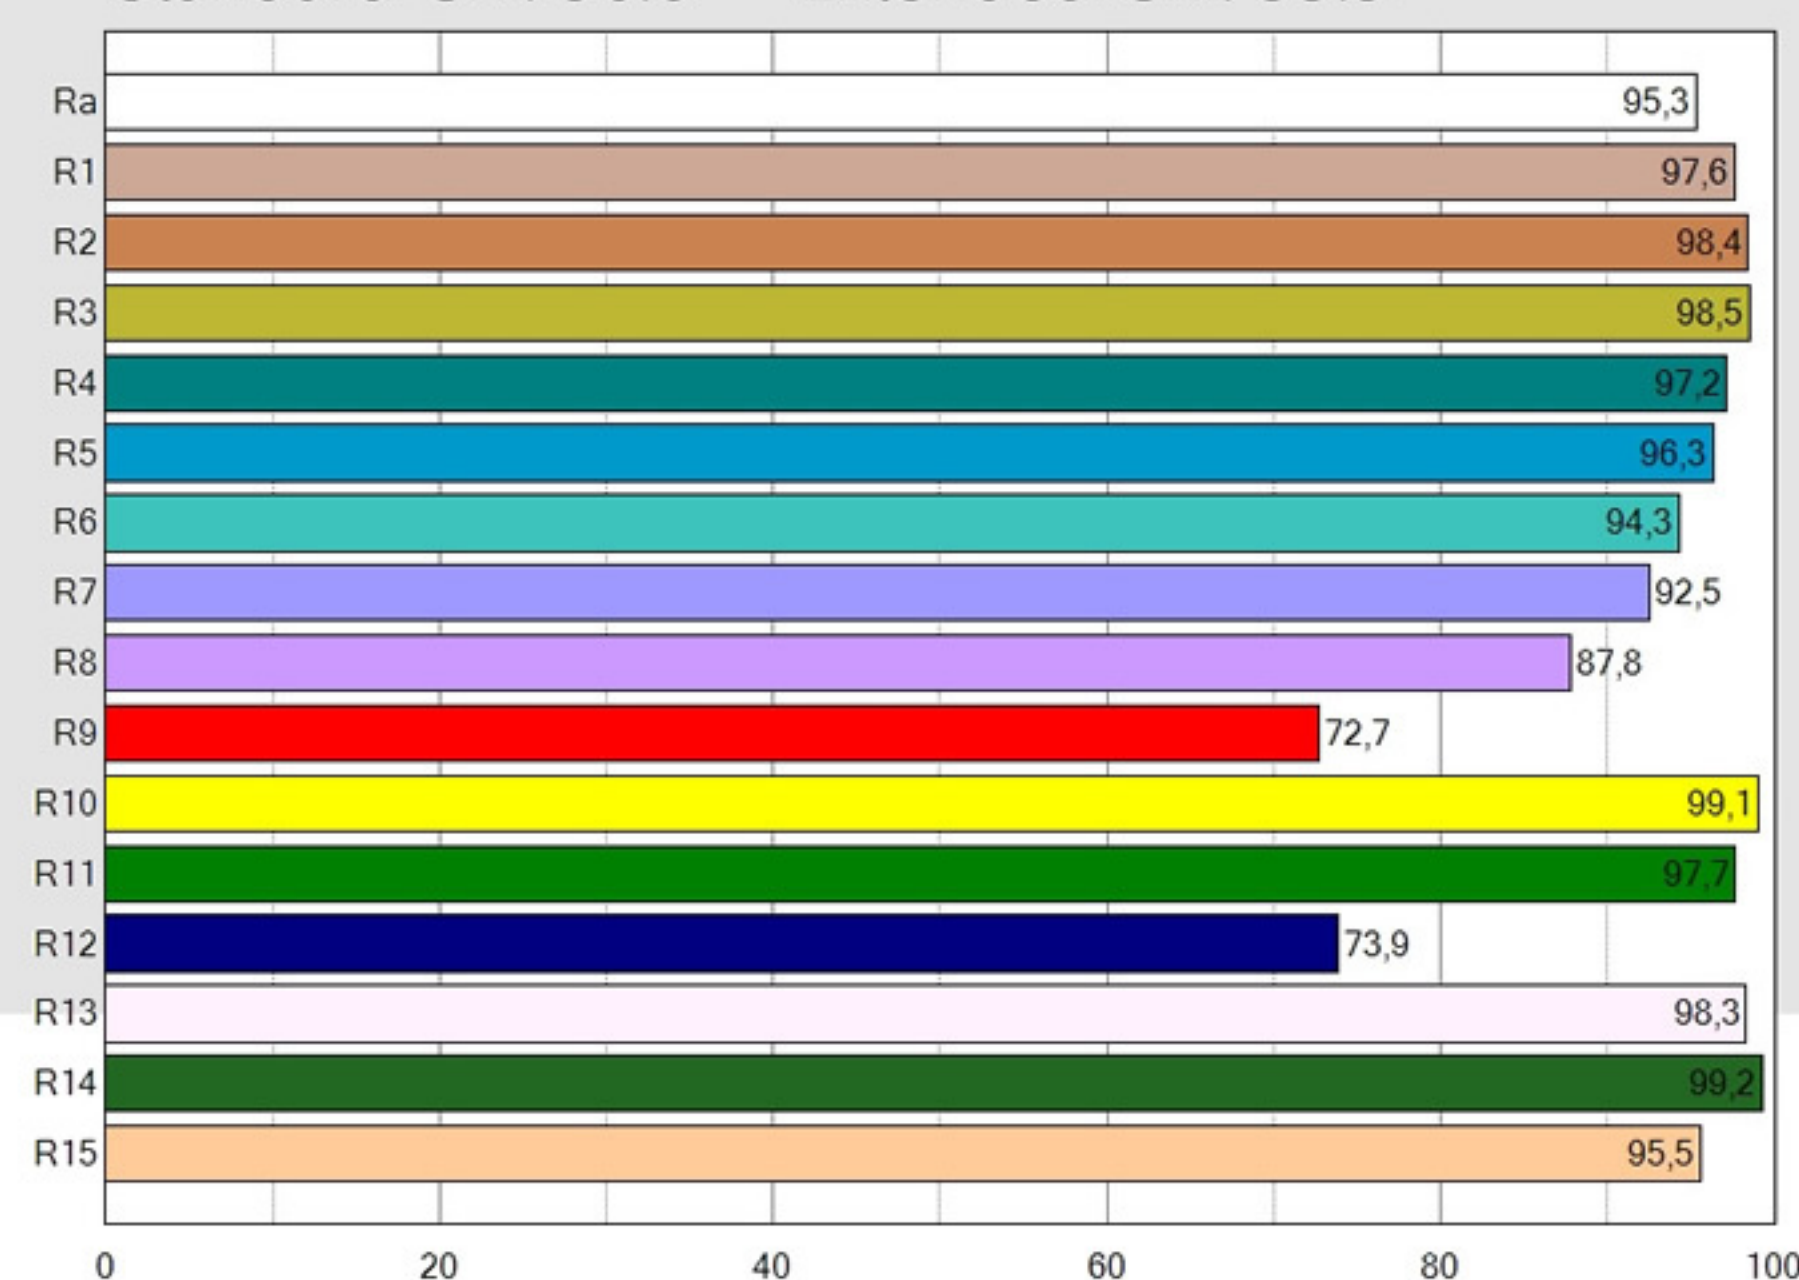

MZ-LED884

Ένταση Φωτισμού	Lux @0.6μ	Lux @1μ	Lux @2μ	Lux @3μ	Lux @6μ	Lum (Flux)	Θερμοκρασία μέτρησης	Πιό ισχυρό από
MZ-LED884C	25.000	9000	2250	1.000	250	26.200	5600K	LED2000 Panels
MZ-LED884C με 60° Φακό	75.000	27.000	6750	3000	750	26.200	5600K	LED2500 Panels
MZ-LED884C με 30° Φακό	125.000	45.000	11.250	5000	1250	26.200	5600K	LED3000 Panels
MZ-LED884B	23.500	8500	2125	950	236	24.700	4350K	LED2000 Panels
MZ-LED884B με 60° Φακό	70.500	25.500	6375	2850	708	24.700	4350K	LED2500 Panels
MZ-LED884B με 30° Φακό	117.500	42.500	10.625	4750	1180	24.700	4350K	LED3000 Panels
MZ-LED884W	22.000	8000	2000	900	225	23.200	3100K	LED2000 Panels
MZ-LED884W με 60° Φακό	66.000	24.000	6000	2700	675	23.200	3100K	LED2500 Panels
MZ-LED884W με 30° Φακό	110.000	40.000	10.000	4500	1125	23.200	3100K	LED3000 Panels

Τροφοδοσία	Κατανάλωση	Ώρες λειτουργίας με 2 μπαταρίες MZ-V95	Ώρες λειτουργίας με 2 μπαταρίες MZ-V150	Ώρες λειτουργίας με 2 μπαταρίες MZ-V190
Boost OFF	130Watt	88 λεπτά	139 λεπτά	176 λεπτά
Boost ON	165Watt	69 λεπτά	109 λεπτά	138 λεπτά

Βύσμα: 4pin XLR Αρσενικό 27-35V DC είσοδος

Μπαταρίες: Δύο V-Lock ή δύο G-Lock μπαταρίες με τους αντάπτορες της MZ

Standard CRI: 96.8 Extended CRI: 95.3