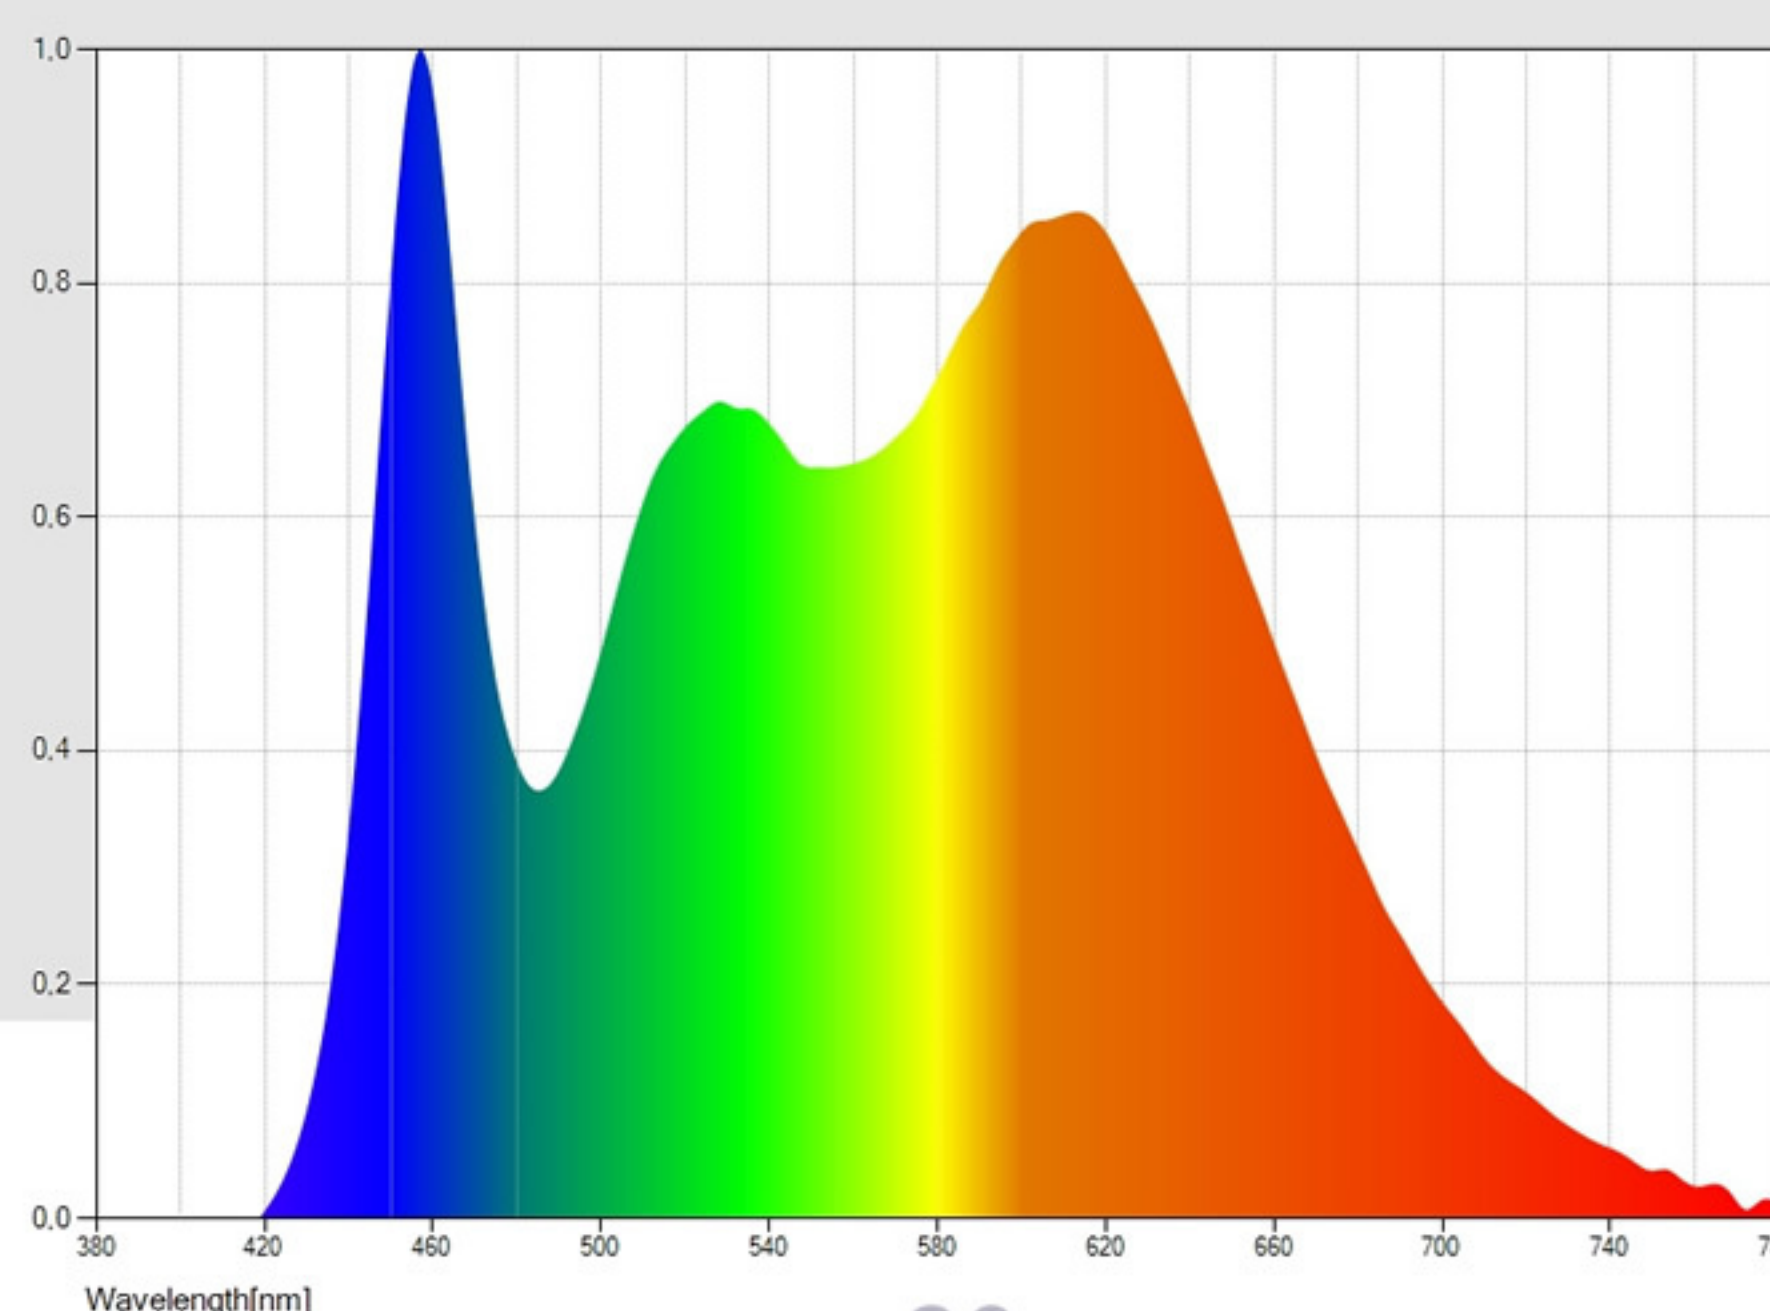

MZ-LED336

Ένταση Φωτισμού	Lux @0.6μ	Lux @1μ	Lux @2μ	Lux @3μ	Lux @6μ	Lum (Flux)	Θερμοκρασία μέτρησης	Πιό ισχυρό από
MZ-LED336C	12.000	4300	1075	500	120	12.500	5600K	LED1000 Panels
MZ-LED336C με 60° Φακό	36.000	12.900	3225	1500	360	12.500	5600K	LED1200 Panels
MZ-LED336C με 30° Φακό	60.000	21.500	5375	2500	600	12.500	5600K	LED1500 Panels
MZ-LED336B	11.000	4000	1000	450	110	11.600	4350K	LED1000 Panels
MZ-LED336B με 60° Φακό	33.000	12000	3000	1350	330	11.600	4350K	LED1200 Panels
MZ-LED336B με 30° Φακό	55.000	20000	5000	2250	550	11.600	4350K	LED1500 Panels
MZ-LED336W	10.500	3800	950	400	98	11.000	3100K	LED1000 Panels
MZ-LED336W με 60° Φακό	31.500	11.400	2850	1200	294	11.000	3100K	LED1200 Panels
MZ-LED336W με 30° Φακό	52.500	19.000	4750	2000	490	11.000	3100K	LED1500 Panels

Τροφοδοσία	Κατανάλωση	Ώρες λειτουργίας με μπαταρία MZ-V95	Ώρες λειτουργίας με μπαταρία MZ-V150	Ώρες λειτουργίας με μπαταρία MZ-V190	Ώρες λειτουργίας με 2 μπαταρίες MZ-NPF990
Boost OFF	66Watt	87 λεπτά	137 λεπτά	173 λεπτά	180 λεπτά
Boost ON	82Watt	70 λεπτά	110 λεπτά	140 λεπτά	145 λεπτά

Βύσμα: 4pin XLR Αρσενικό 7-17V DC είσοδος

Μπαταρίες: V-Lock, G-Lock & NPF μπαταρίες με τους αντάπτορες της MZ και BPU ή BPA60 μπαταρίες με D-TAP σύνδεση.