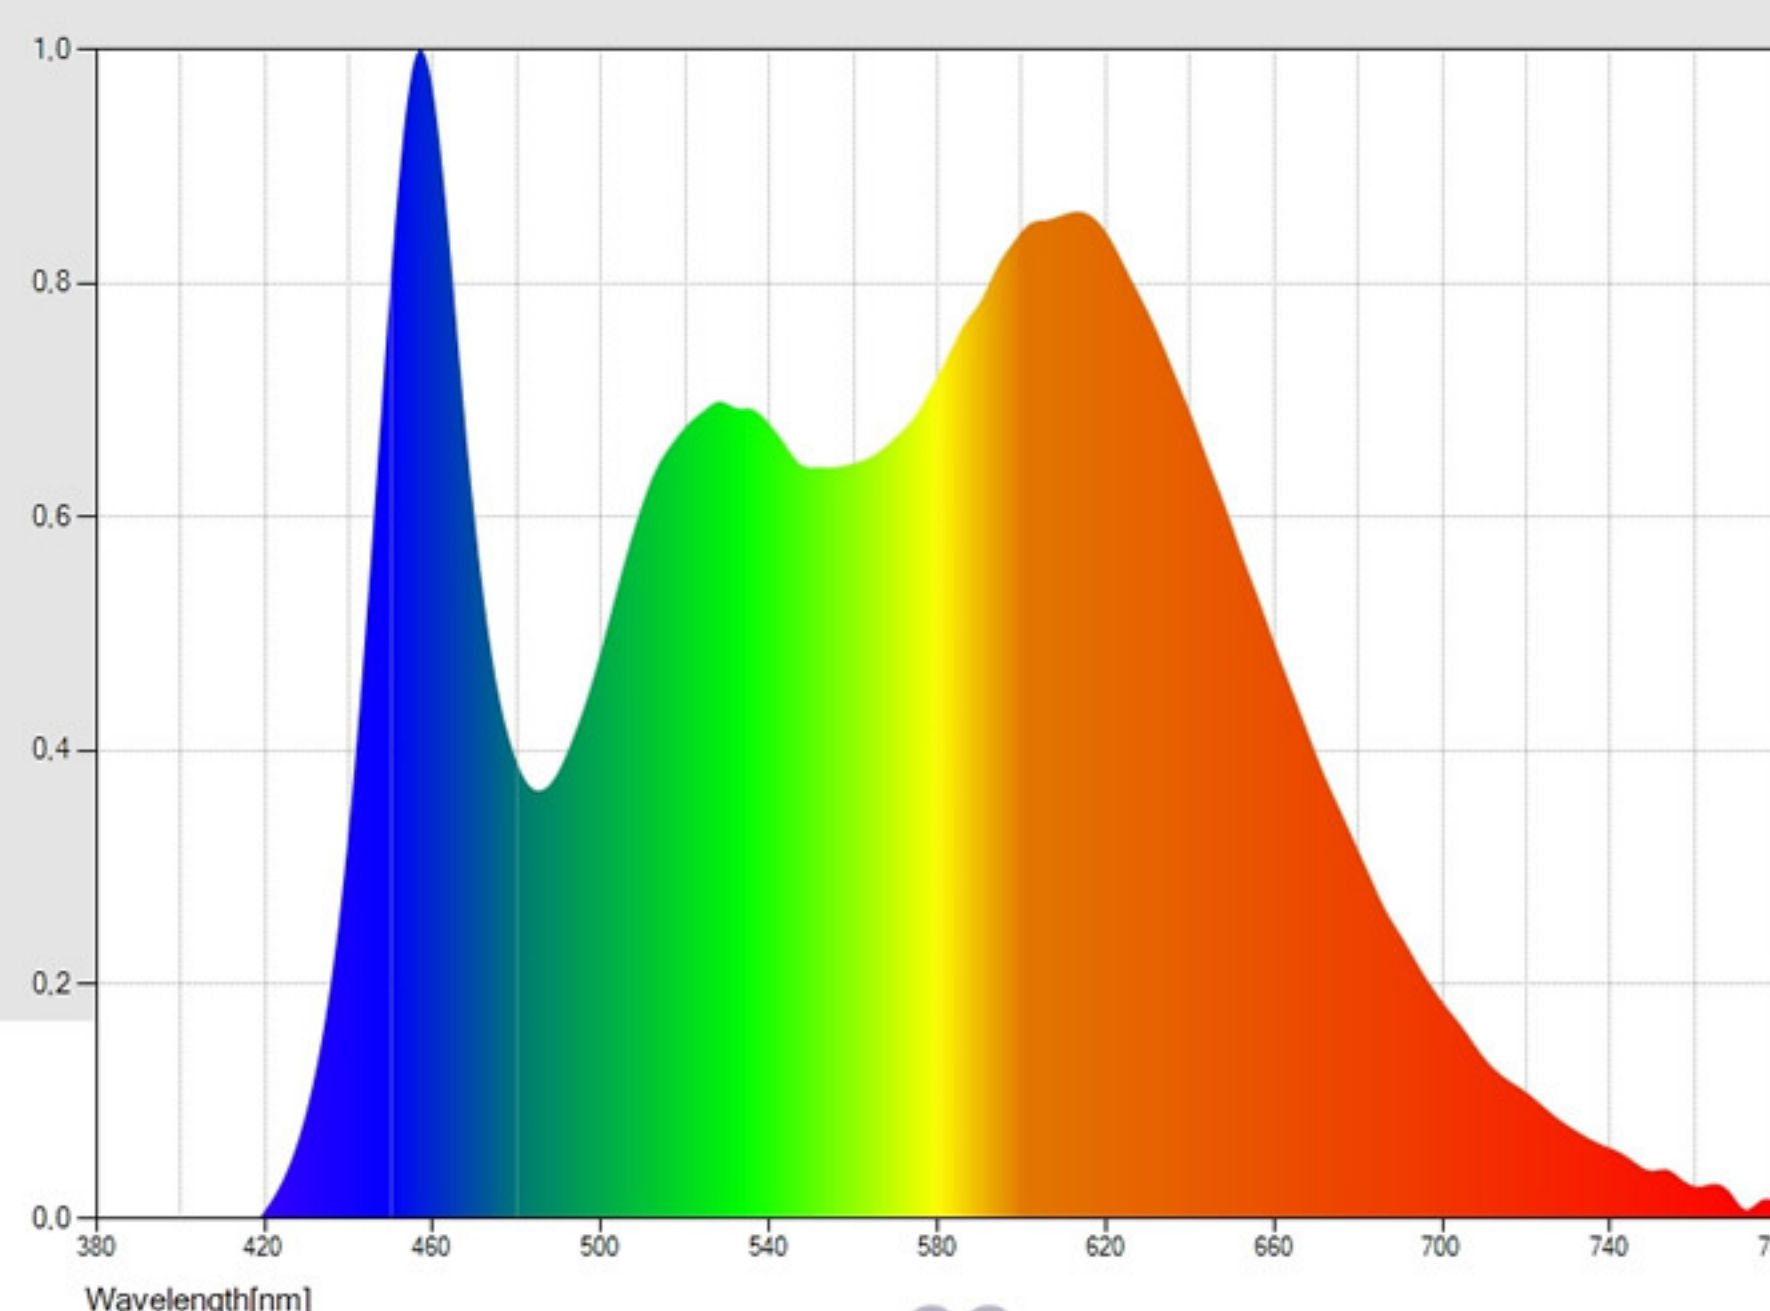

MZ-LED176

Ένταση Φωτισμού	Lux @0.6μ	Lux @1μ	Lux @2μ	Lux @3μ	Lux @6μ	Lum (Flux)	Θερμοκρασία μέτρησης	Πιό ισχυρό από
MZ-LED176C	7500	2700	675	300	75	7.900	5600K	LED500 Panels
MZ-LED176C με 60° Φακό	22.500	8100	2025	900	225	7.900	5600K	LED600 Panels
MZ-LED176C με 30° Φακό	37.500	13.500	3375	1500	375	7.900	5600K	LED800 Panels
MZ-LED176B	7000	2500	625	280	69	7.300	4350K	LED500 Panels
MZ-LED176B με 60° Φακό	21.000	7500	1875	840	207	7.300	4350K	LED600 Panels
MZ-LED176B με 30° Φακό	35.000	12.500	3125	1400	345	7.300	4350K	LED800 Panels
MZ-LED176W	6500	2300	575	250	64	6.700	3100K	LED500 Panels
MZ-LED176W με 60° Φακό	19.500	6900	1725	750	192	6.700	3100K	LED600 Panels
MZ-LED176W με 30° Φακό	32.500	11.500	2875	1250	320	6.700	3100K	LED800 Panels

Τροφοδοσία	Κατανάλωση	Ώρες λειτουργίας με μπαταρία MZ-V95	Ώρες λειτουργίας με μπαταρία MZ-V150	Ώρες λειτουργίας με μπαταρία MZ-V190	Ώρες λειτουργίας με 2 μπαταρίες MZ-NPF990
Boost OFF	35Watt	162 λεπτά	258 λεπτά	326 λεπτά	340 λεπτά
Boost ON	54Watt	106 λεπτά	167 λεπτά	212 λεπτά	220 λεπτά

Βύσμα: 4pin XLR Αρσενικό 7-17V DC είσοδος

Μπαταρίες: V-Lock, G-Lock & NPF μπαταρίες με τους αντάπτορες της MZ και BPU ή BPA60 μπαταρίες με D-TAP σύνδεση.