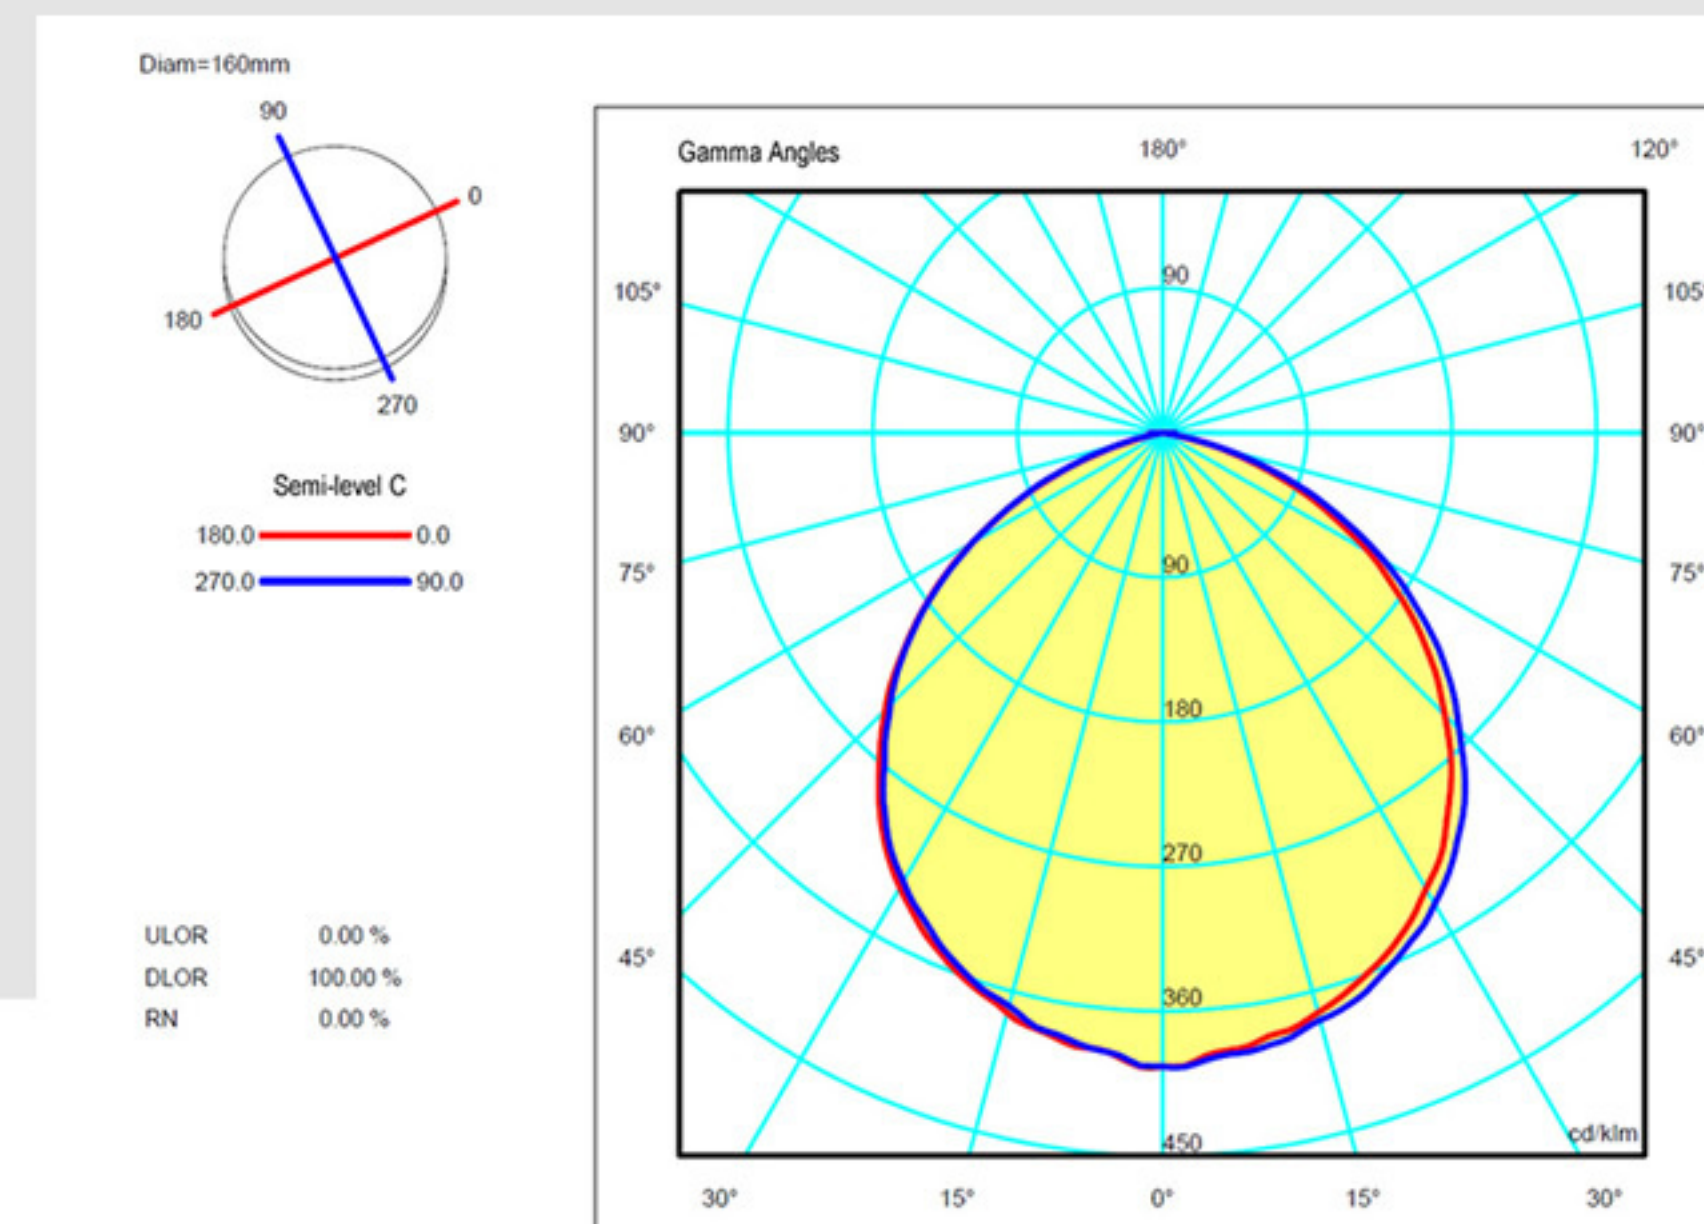

MZ-LED884

Ένταση Φωτισμού	Lux @0.6μ	Lux @1μ	Lux @2μ	Lux @3μ	Lux @6μ	Lum (Flux)	Θερμοκρασία μέτρησης	Πιό ισχυρό από
MZ-LED884C	25.000	9000	2250	1.000	250	26.200	5600K	LED2000 Panels
MZ-LED884C με 60° Φακό	75.000	27.000	6750	3000	750	26.200	5600K	LED2500 Panels
MZ-LED884C με 30° Φακό	125.000	45.000	11.250	5000	1250	26.200	5600K	LED3000 Panels
MZ-LED884B	23.500	8500	2125	950	236	24.700	4350K	LED2000 Panels
MZ-LED884B με 60° Φακό	70.500	25.500	6375	2850	708	24.700	4350K	LED2500 Panels
MZ-LED884B με 30° Φακό	117.500	42.500	10.625	4750	1180	24.700	4350K	LED3000 Panels
MZ-LED884W	22.000	8000	2000	900	225	23.200	3100K	LED2000 Panels
MZ-LED884W με 60° Φακό	66.000	24.000	6000	2700	675	23.200	3100K	LED2500 Panels
MZ-LED884W με 30° Φακό	110.000	40.000	10.000	4500	1125	23.200	3100K	LED3000 Panels

Τροφοδοσία	Κατανάλωση	Ώρες λειτουργίας με 2 μπαταρίες MZ-V95	Ώρες λειτουργίας με 2 μπαταρίες MZ-V150	Ώρες λειτουργίας με 2 μπαταρίες MZ-V190
Boost OFF	130Watt	88 λεπτά	139 λεπτά	176 λεπτά
Boost ON	165Watt	69 λεπτά	109 λεπτά	138 λεπτά

Βύσμα: 4pin XLR Αρσενικό 27-35V DC είσοδος

Μπαταρίες: Δύο V-Lock ή δύο G-Lock μπαταρίες με τους αντάπτορες της MZ

Standard CRI: 96.8 Extended CRI: 95.3