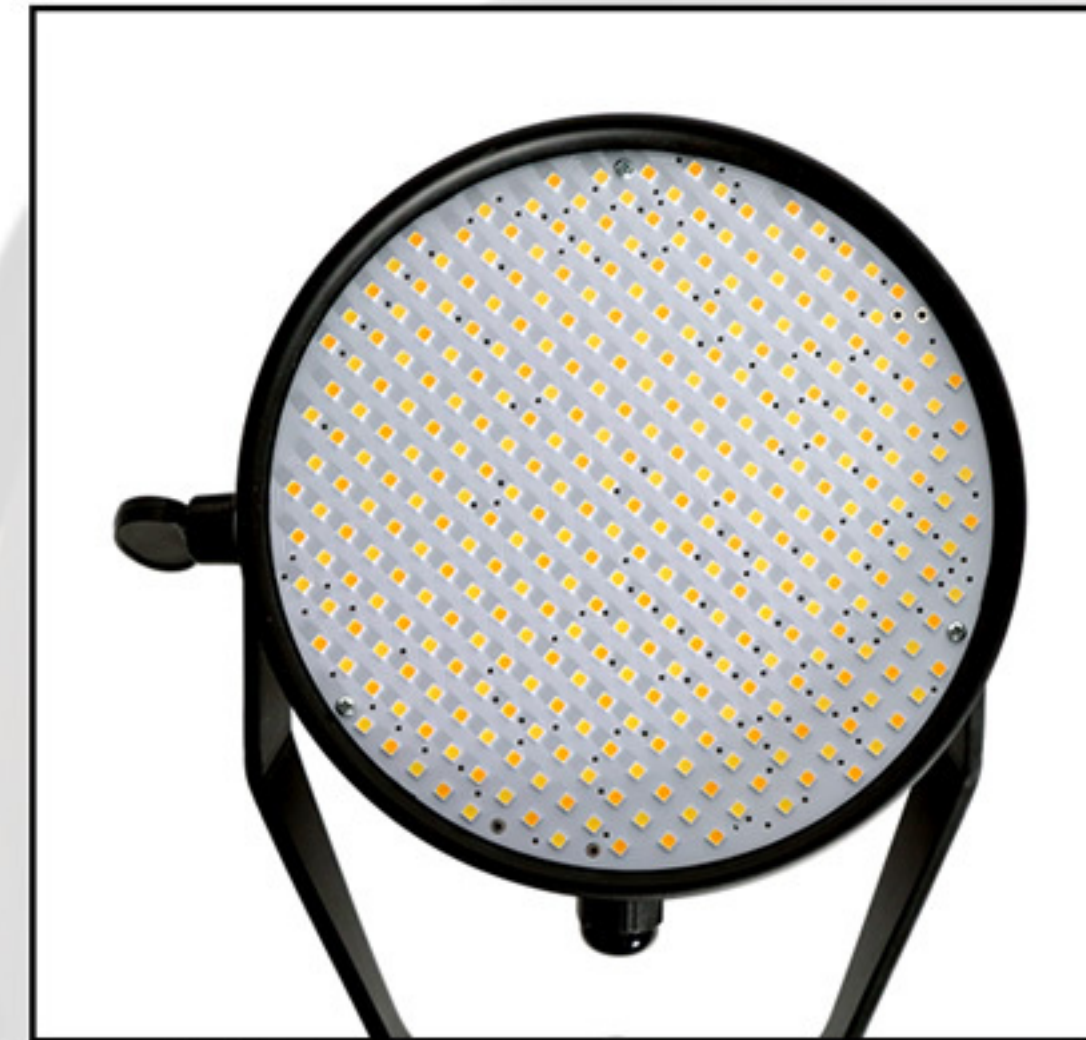

MZ-LED336 *Powerful · Portable · Durable*

MZ-LED336-OLED
Dimmer με
OLED Οθόνη