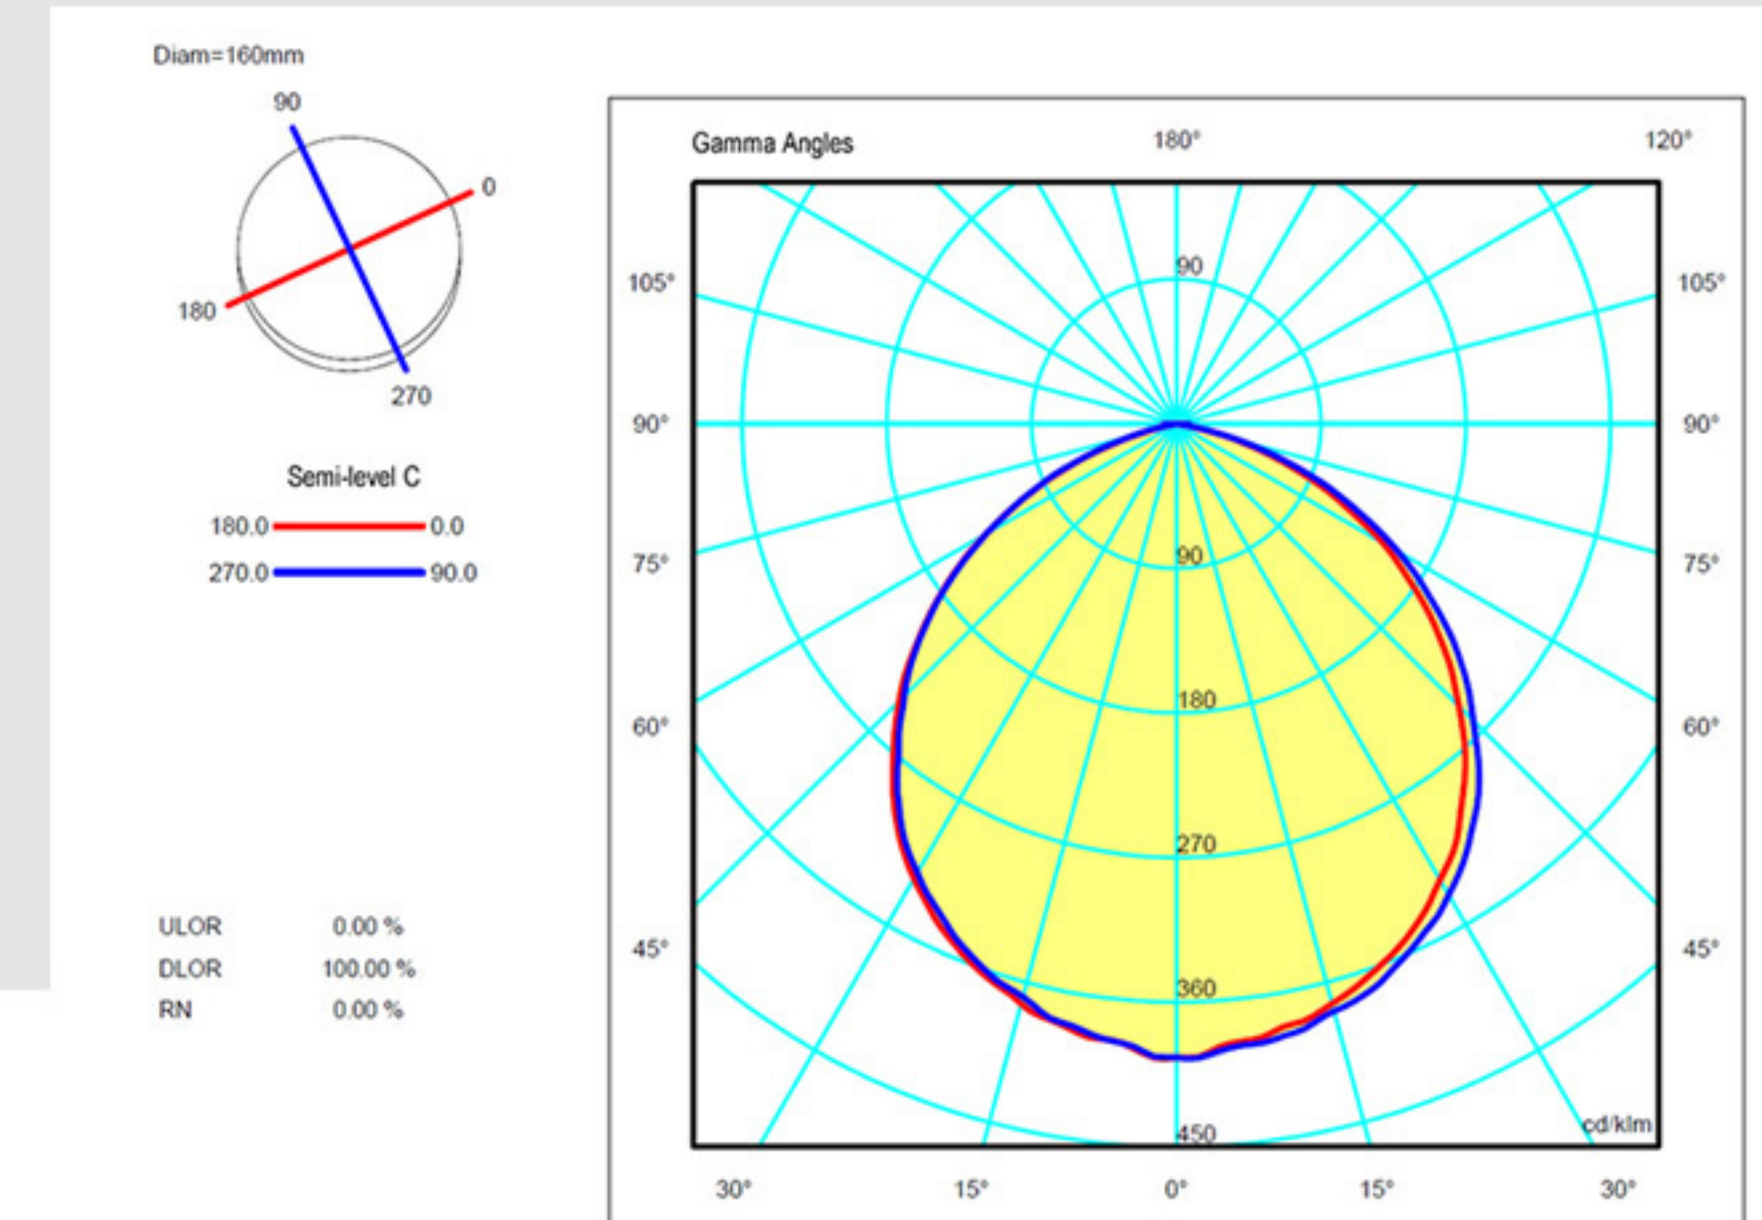

MZ-LED120-Bolt (με εσωτερική Li-on μπαταρία)

Ένταση Φωτισμού	Lux @0.6μ	Lux @1μ	Lux @2μ	Lux @3μ	Lux @6μ	Lum (Flux)	Θερμοκρασία μέτρησης	Πιό ισχυρό από
MZ-LED120C	2925	1050	262	120	30	3.075	5600K	LED300 Panels
MZ-LED20C με 60° Φακό	8800	3150	800	360	88	3.075	5600K	LED400 Panels
MZ-LED120C με 30° Φακό	14.700	5300	1350	600	150	3.075	5600K	LED500 Panels
MZ-LED120B	2700	980	250	110	30	2.900	4350K	LED300 Panels
MZ-LED120B με 60° Φακό	8.100	3950	750	330	85	2.900	4350K	LED400 Panels
MZ-LED120B με 30° Φακό	13.500	4900	1250	550	140	2.900	4350K	LED500 Panels
MZ-LED120W	2500	900	230	105	25	2.650	3100K	LED300 Panels
MZ-LED120W με 60° Φακό	7500	2700	680	310	75	2.650	3100K	LED400 Panels
MZ-LED120W με 30° Φακό	12.400	4500	1150	510	130	2.650	3100K	LED500 Panels

Τροφοδοσία	Κατανάλωση	Ώρες λειτουργίας με εσωτερική μπαταρία	Ώρες λειτουργίας με μπαταρία MZ-V95	Ώρες λειτουργίας με μπαταρία MZ-V150	Ώρες λειτουργίας με μπαταρία MZ-NPF980
Μόνο το LED φωτιστικό	20Watt	102 λεπτά	387 λεπτά	552 λεπτά	324 λεπτά
Φωτιστικό+20Watt Κάμερα	40Watt	51 λεπτά	193 λεπτά	276 λεπτά	162 λεπτά

Βύσμα: Barrel 5-17V DC είσοδος Μπαταρίες: Εσωτερική μπαταρία ή V-Lock, G-Lock, NPF, BPU, BPA65, VBD78, SSL και power banks με DTAP, USB ή DC συνδέσεις.