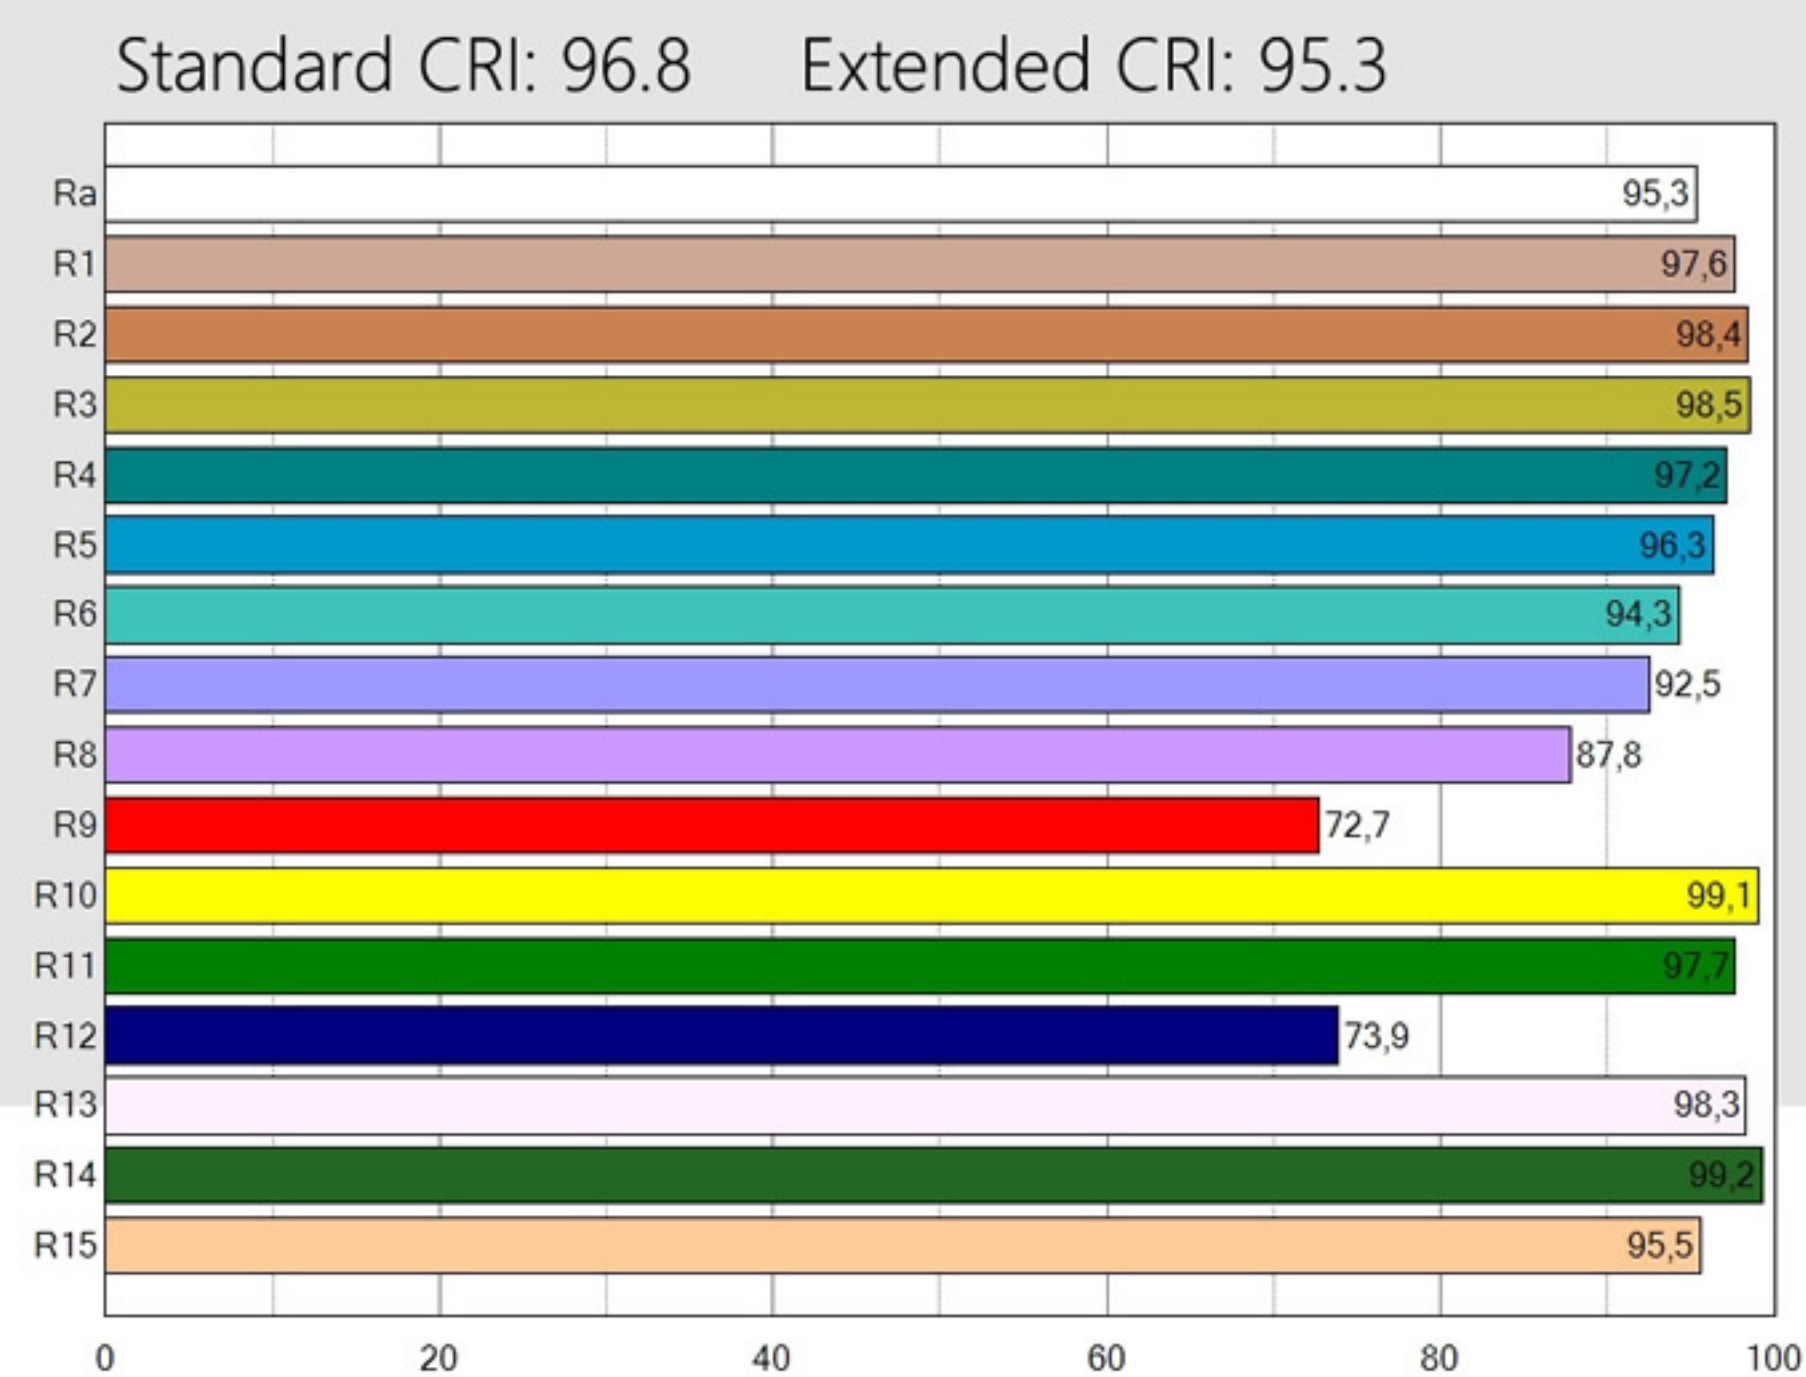

MZ-LED120

Ένταση Φωτισμού	Lux @0.6μ	Lux @1μ	Lux @2μ	Lux @3μ	Lux @6μ	Lum (Flux)	Θερμοκρασία μέτρησης	Πιό ισχυρό από
MZ-LED120C	3900	1400	350	160	39	4.100	5600K	LED400 Panels
MZ-LED20C με 60° Φακό	11.700	4200	1050	480	117	4.100	5600K	LED500 Panels
MZ-LED120C με 30° Φακό	19.500	7000	1750	800	195	4.100	5600K	LED600 Panels
MZ-LED120B	3600	1300	325	145	36	3.800	4350K	LED400 Panels
MZ-LED120B με 60° Φακό	10.800	3900	975	435	108	3.800	4350K	LED500 Panels
MZ-LED120B με 30° Φακό	18.000	6500	1625	725	180	3.800	4350K	LED600 Panels
MZ-LED120W	3300	1200	300	135	33	3.500	3100K	LED400 Panels
MZ-LED120W με 60° Φακό	9900	3600	900	405	99	3.500	3100K	LED500 Panels
MZ-LED120W με 30° Φακό	16.500	6000	1500	675	165	3.500	3100K	LED600 Panels

Τροφοδοσία	Κατανάλωση	Ώρες λειτουργίας με μπαταρία MZ-V95	Ώρες λειτουργίας με μπαταρία MZ-V150	Ώρες λειτουργίας με μπαταρία MZ-V190	Ώρες λειτουργίας με μπαταρία MZ-NPF980
Μόνο το LED φωτιστικό	30Watt	188 λεπτά	297 λεπτά	380 λεπτά	147 λεπτά
Φωτιστικό+20Watt Κάμερα	50Watt	115 λεπτά	180 λεπτά	228 λεπτά	88 λεπτά

Βύσμα: Barrel 5-17V DC είσοδος Μπαταρίες: V-Lock, G-Lock, NPF, BPU, BPA65, VBD78, SSL και power banks με DTAP, USB ή DC συνδέσεις.