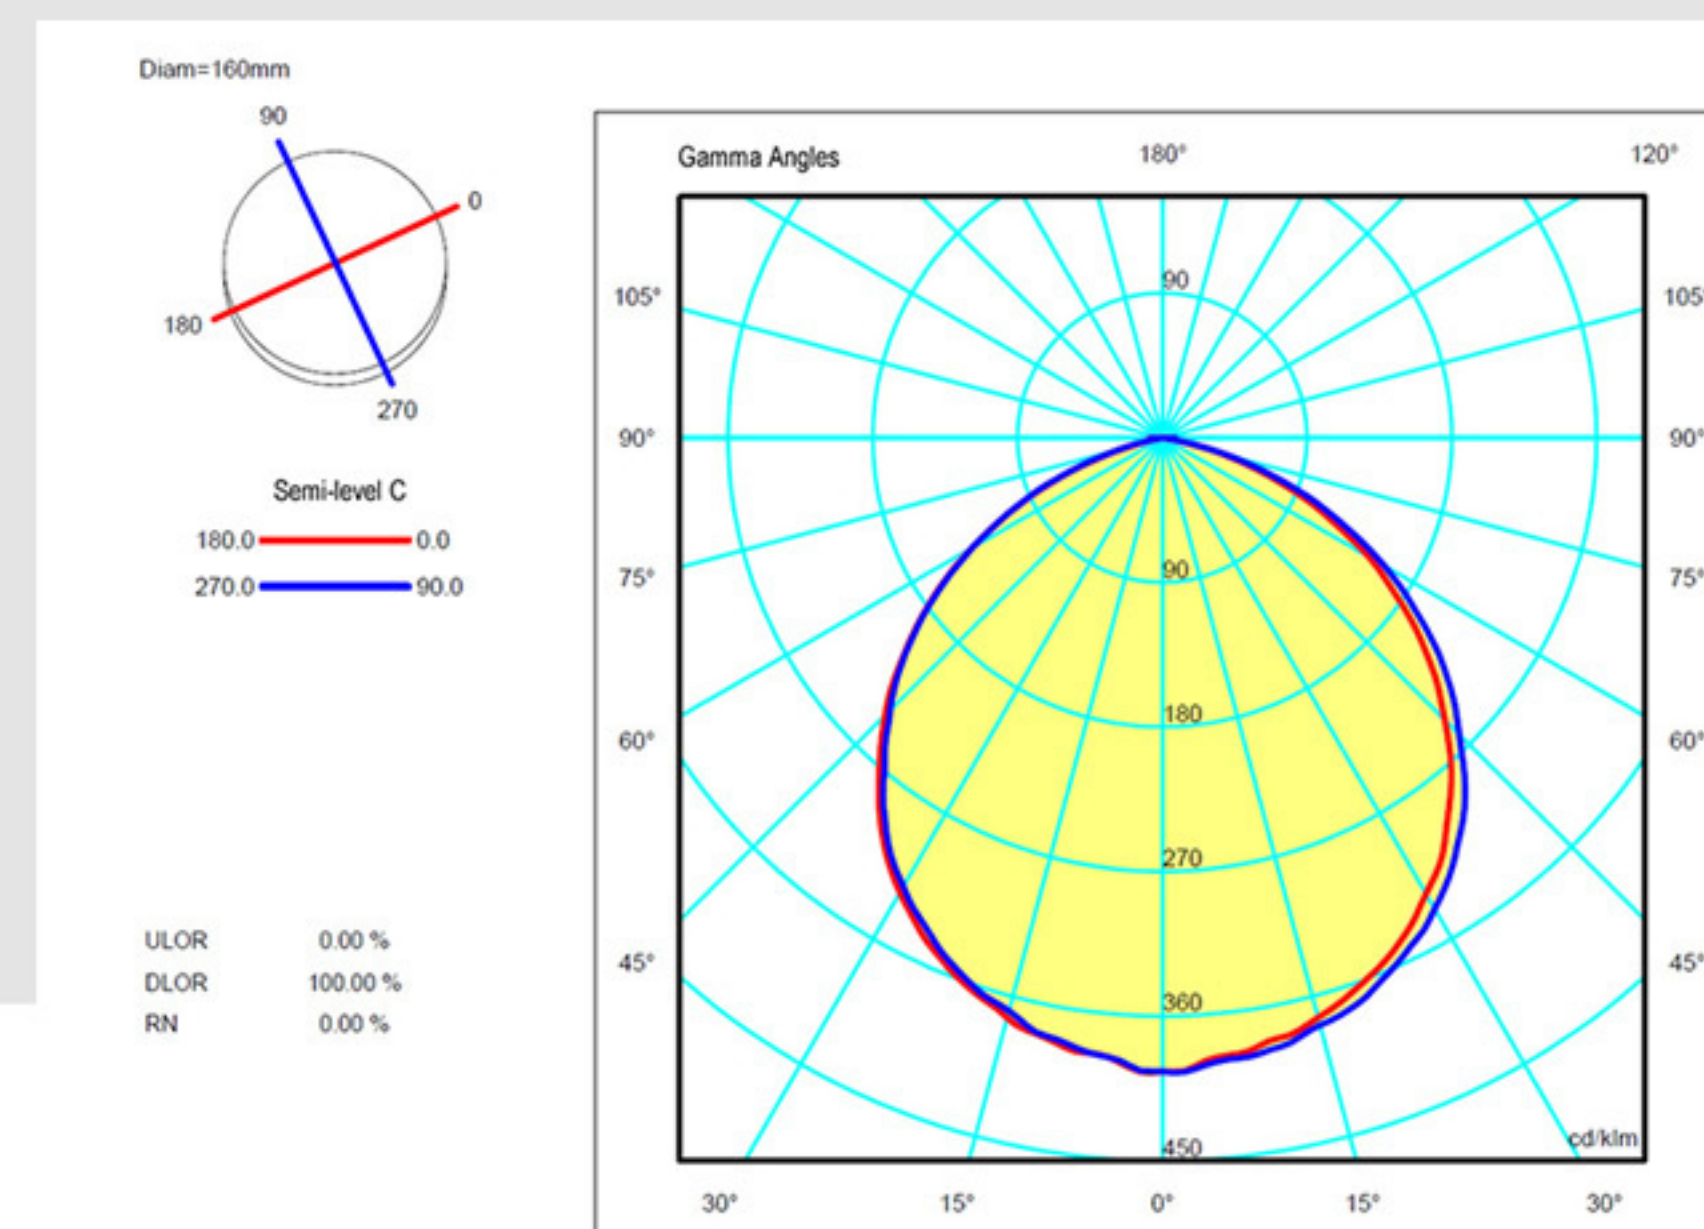

MZ-LED336

Ένταση Φωτισμού	Lux @0.6μ	Lux @1μ	Lux @2μ	Lux @3μ	Lux @6μ	Lum (Flux)	Θερμοκρασία μέτρησης	Πιό ισχυρό από
MZ-LED336C	12.000	4300	1075	500	120	12.500	5600K	LED1000 Panels
MZ-LED336C με 60° Φακό	36.000	12.900	3225	1500	360	12.500	5600K	LED1200 Panels
MZ-LED336C με 30° Φακό	60.000	21.500	5375	2500	600	12.500	5600K	LED1500 Panels
MZ-LED336B	11.000	4000	1000	450	110	11.600	4350K	LED1000 Panels
MZ-LED336B με 60° Φακό	33.000	12000	3000	1350	330	11.600	4350K	LED1200 Panels
MZ-LED336B με 30° Φακό	55.000	20000	5000	2250	550	11.600	4350K	LED1500 Panels
MZ-LED336W	10.500	3800	950	400	98	11.000	3100K	LED1000 Panels
MZ-LED336W με 60° Φακό	31.500	11.400	2850	1200	294	11.000	3100K	LED1200 Panels
MZ-LED336W με 30° Φακό	52.500	19.000	4750	2000	490	11.000	3100K	LED1500 Panels

Τροφοδοσία	Κατανάλωση	Ώρες λειτουργίας με μπαταρία MZ-V95	Ώρες λειτουργίας με μπαταρία MZ-V150	Ώρες λειτουργίας με μπαταρία MZ-V190	Ώρες λειτουργίας με 2 μπαταρίες MZ-NPF990
Boost OFF	66Watt	87 λεπτά	137 λεπτά	173 λεπτά	180 λεπτά
Boost ON	82Watt	70 λεπτά	110 λεπτά	140 λεπτά	145 λεπτά

Βύσμα: 4pin XLR Αρσενικό 7-17V DC είσοδος

Μπαταρίες: V-Lock, G-Lock & NPF μπαταρίες με τους αντάπτορες της MZ και BPU ή BPA60 μπαταρίες με D-TAP σύνδεση.