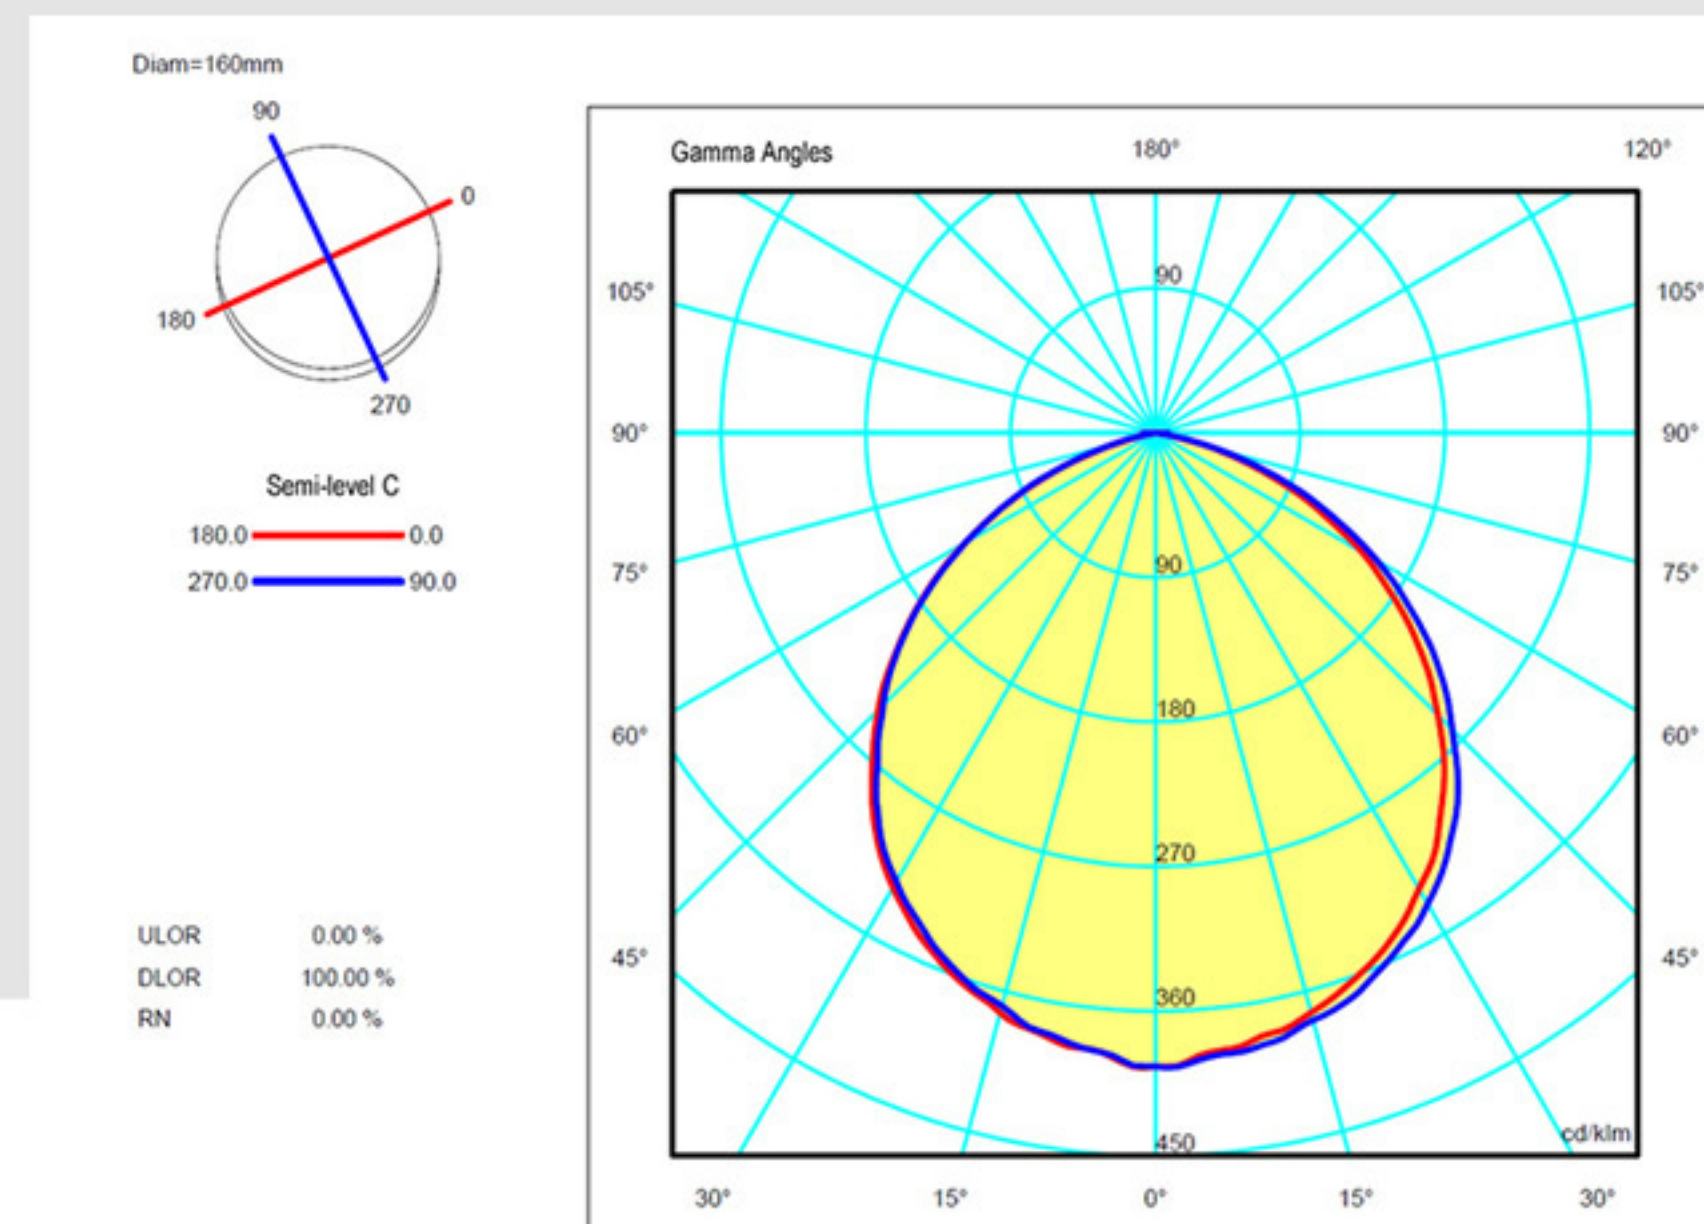

MZ-LED120

Ένταση Φωτισμού	Lux @0.6μ	Lux @1μ	Lux @2μ	Lux @3μ	Lux @6μ	Lum (Flux)	Θερμοκρασία μέτρησης	Πιό ισχυρό από
MZ-LED120C	3900	1400	350	160	39	4.100	5600K	LED400 Panels
MZ-LED20C με 60° Φακό	11.700	4200	1050	480	117	4.100	5600K	LED500 Panels
MZ-LED120C με 30° Φακό	19.500	7000	1750	800	195	4.100	5600K	LED600 Panels
MZ-LED120B	3600	1300	325	145	36	3.800	4350K	LED400 Panels
MZ-LED120B με 60° Φακό	10.800	3900	975	435	108	3.800	4350K	LED500 Panels
MZ-LED120B με 30° Φακό	18.000	6500	1625	725	180	3.800	4350K	LED600 Panels
MZ-LED120W	3300	1200	300	135	33	3.500	3100K	LED400 Panels
MZ-LED120W με 60° Φακό	9900	3600	900	405	99	3.500	3100K	LED500 Panels
MZ-LED120W με 30° Φακό	16.500	6000	1500	675	165	3.500	3100K	LED600 Panels

Τροφοδοσία	Κατανάλωση	Ώρες λειτουργίας με μπαταρία MZ-V95	Ώρες λειτουργίας με μπαταρία MZ-V150	Ώρες λειτουργίας με μπαταρία MZ-V190	Ώρες λειτουργίας με μπαταρία MZ-NPF980
Μόνο το LED φωτιστικό	30Watt	188 λεπτά	297 λεπτά	380 λεπτά	147 λεπτά
Φωτιστικό+20Watt Κάμερα	50Watt	115 λεπτά	180 λεπτά	228 λεπτά	88 λεπτά

Βύσμα: Barrel 5-17V DC είσοδος Μπαταρίες: V-Lock, G-Lock, NPF, BPU, BPA65, VBD78, SSL και power banks με DTAP, USB ή DC συνδέσεις.