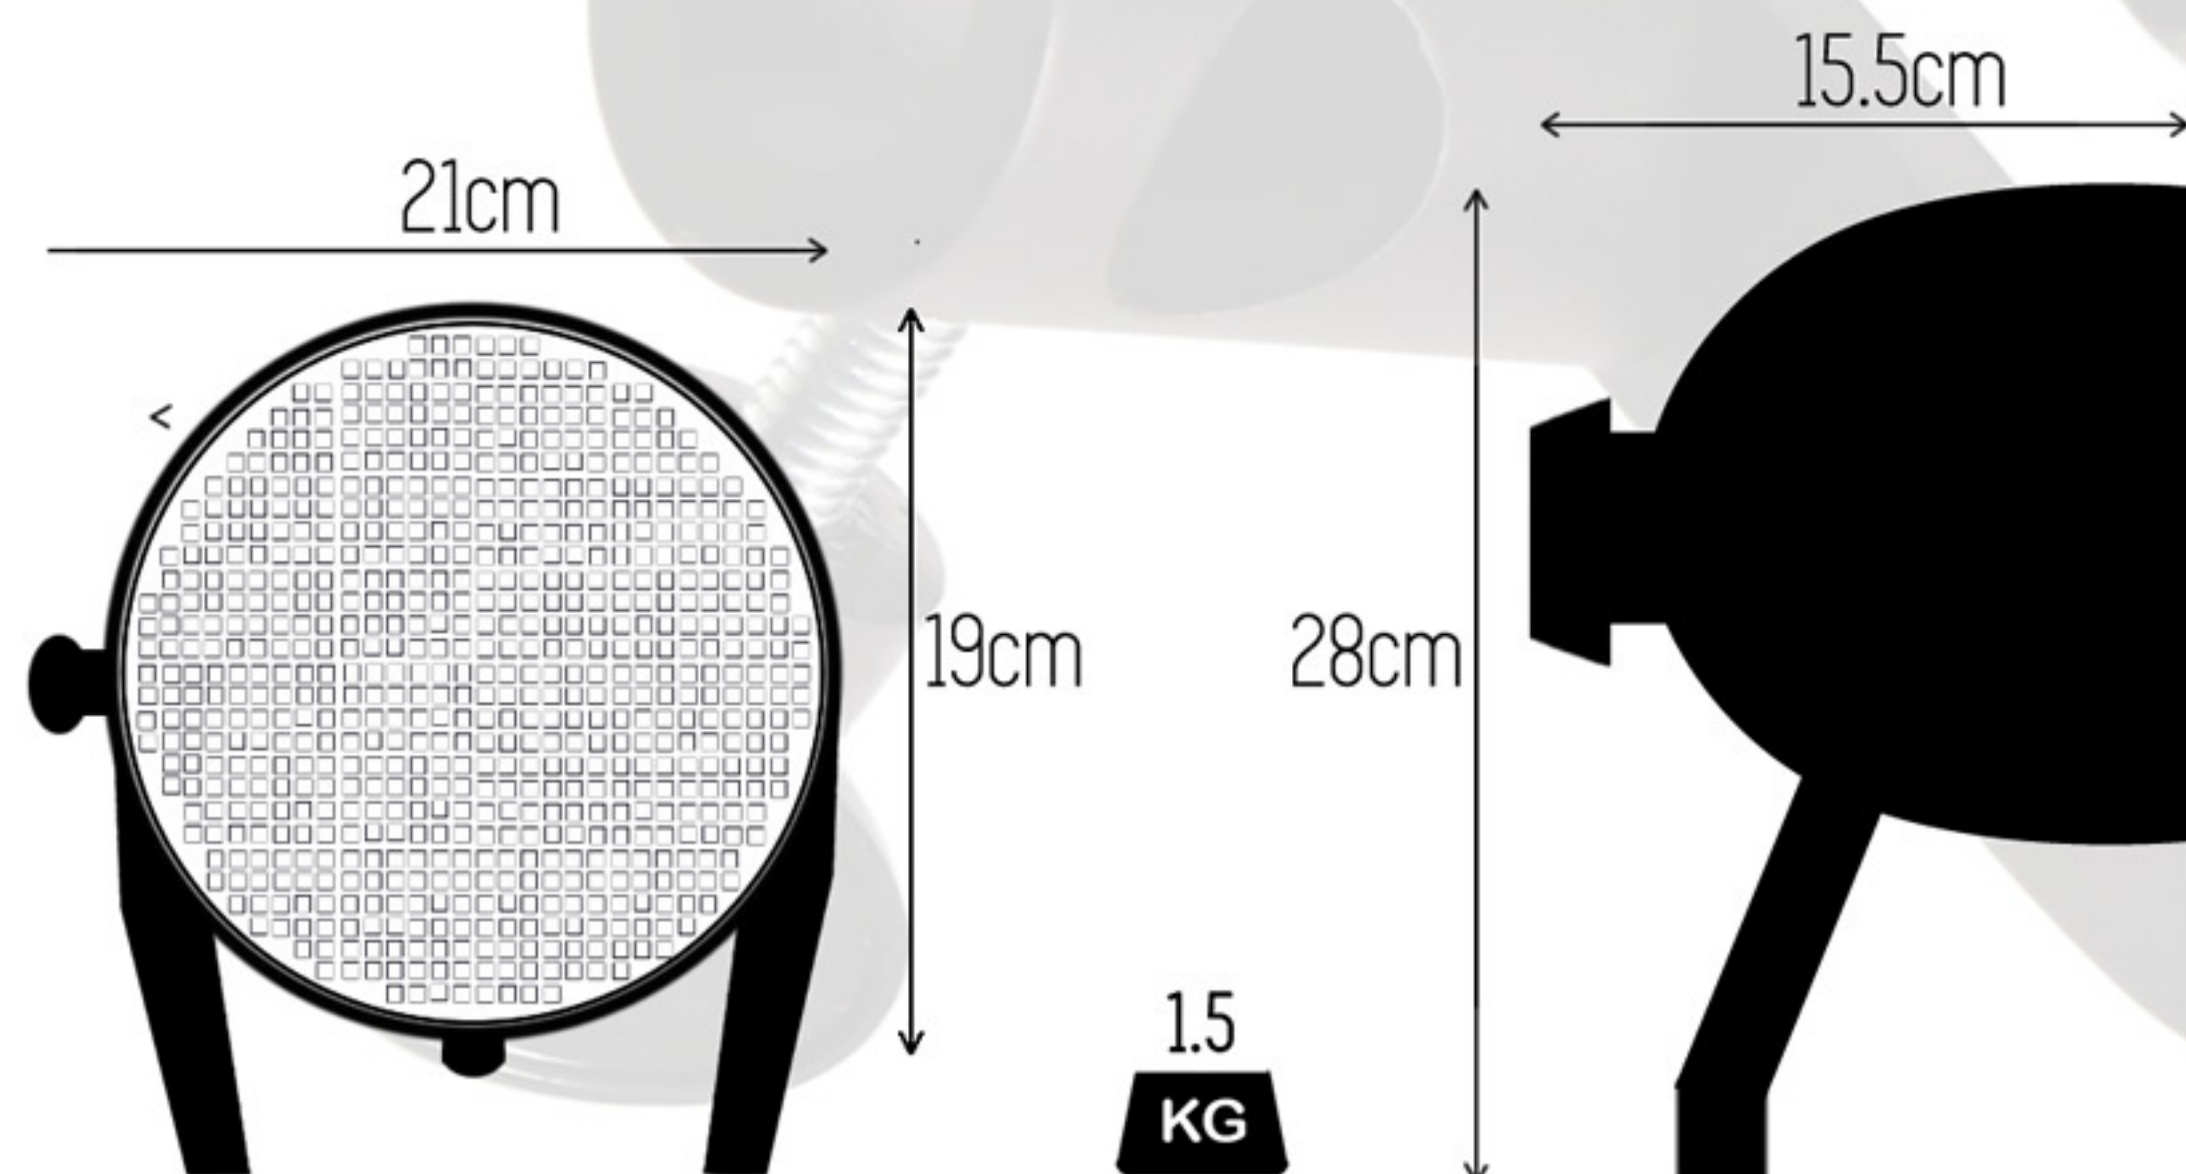

Βύσμα: 4pin XLR Αρσενικό 27-35V DC είσοδος

Μπαταρίες: Δύο V-Lock ή δύο G-Lock μπαταρίες με τους αντάπτορες της MZ

Standard CRI: 96.8 Extended CRI: 95.3

MZ-LED336 *Powerful · Portable · Durable*

MZ-LED336-OLED
Dimmer με
OLED Οθόνη