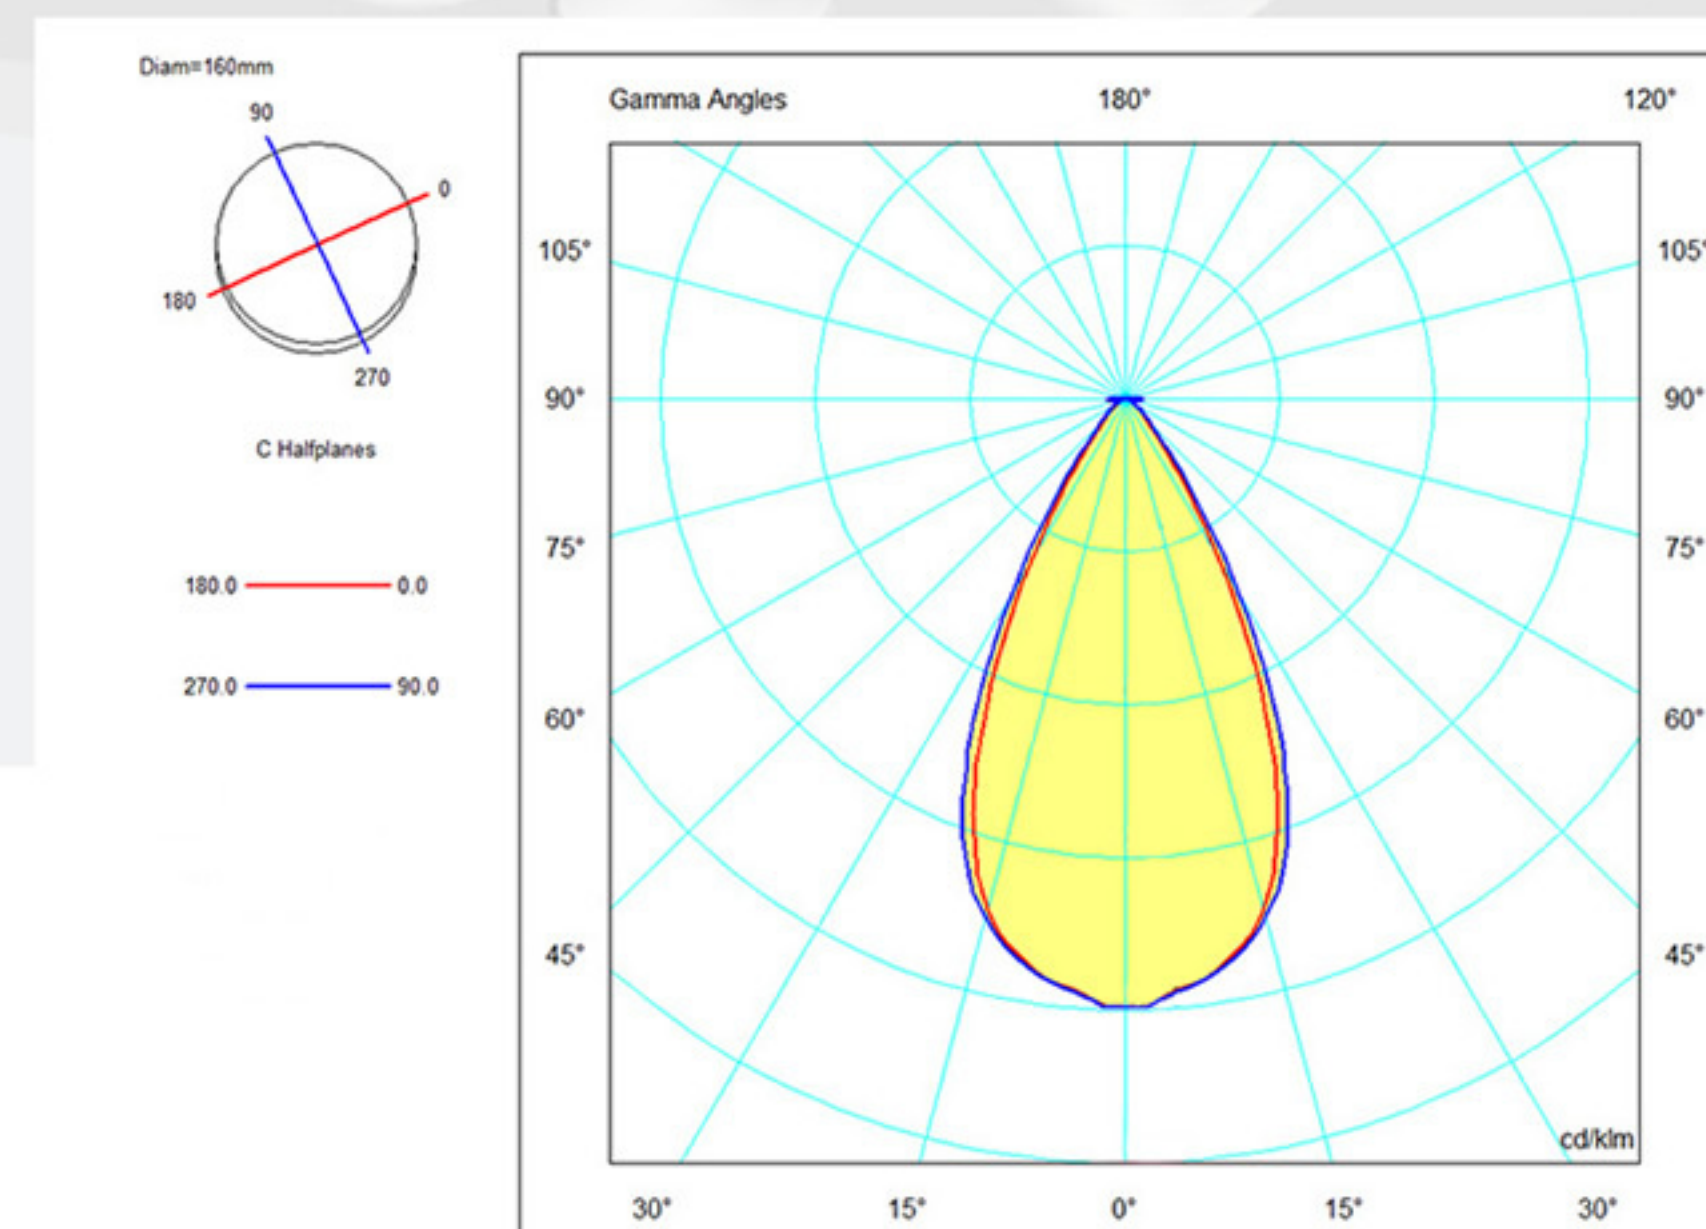

Ένταση Φωτισμού με τους φακούς της MZ