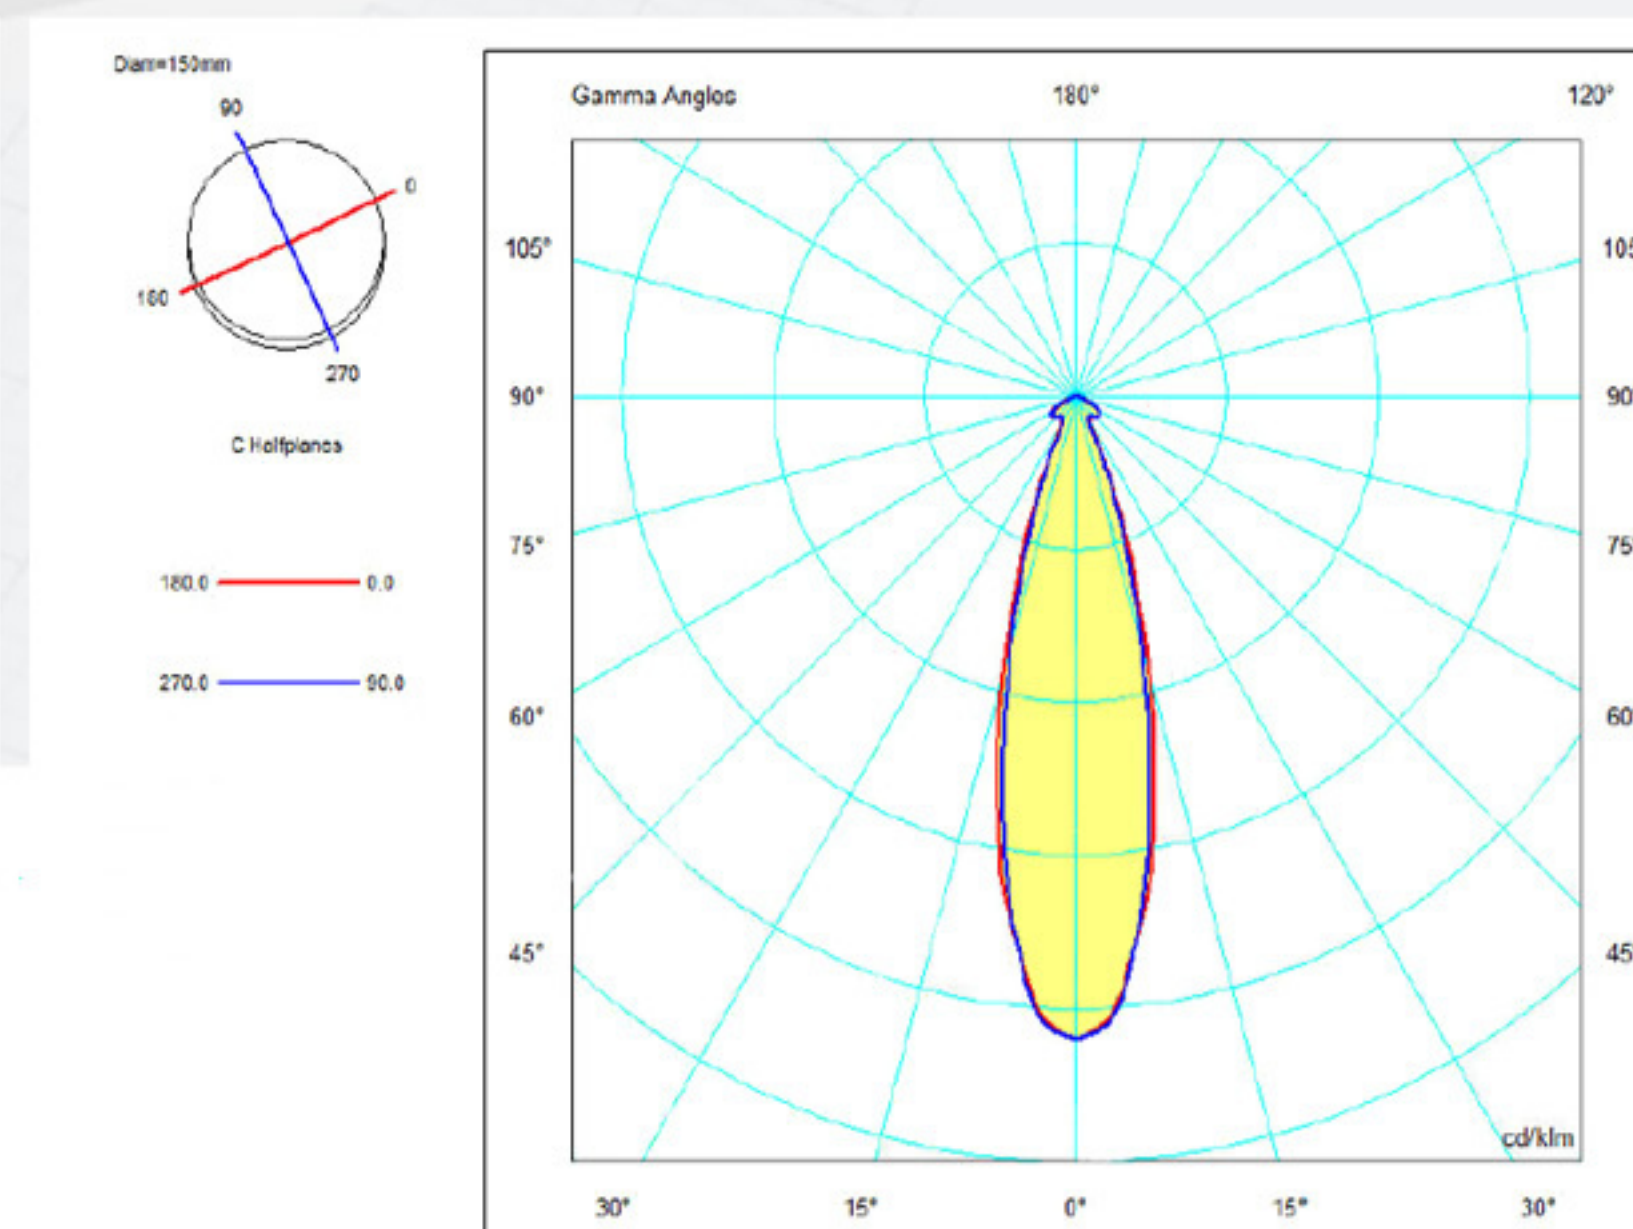

Ένταση Φωτισμού με τους φακούς της MZ