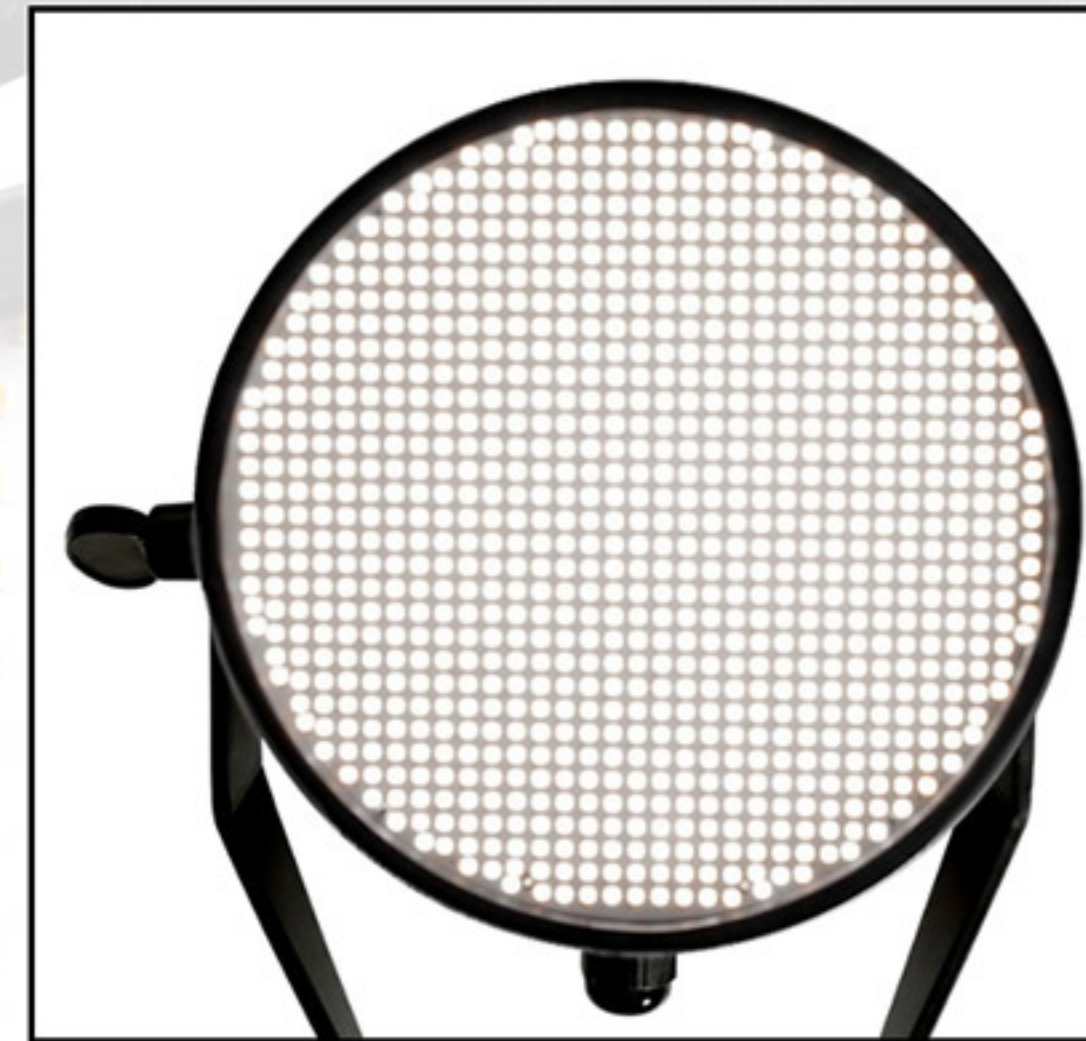

MZ-LED884 *Powerful · Portable · Durable*

MZ-LED884-OLED
Dimmer με
OLED Οθόνη