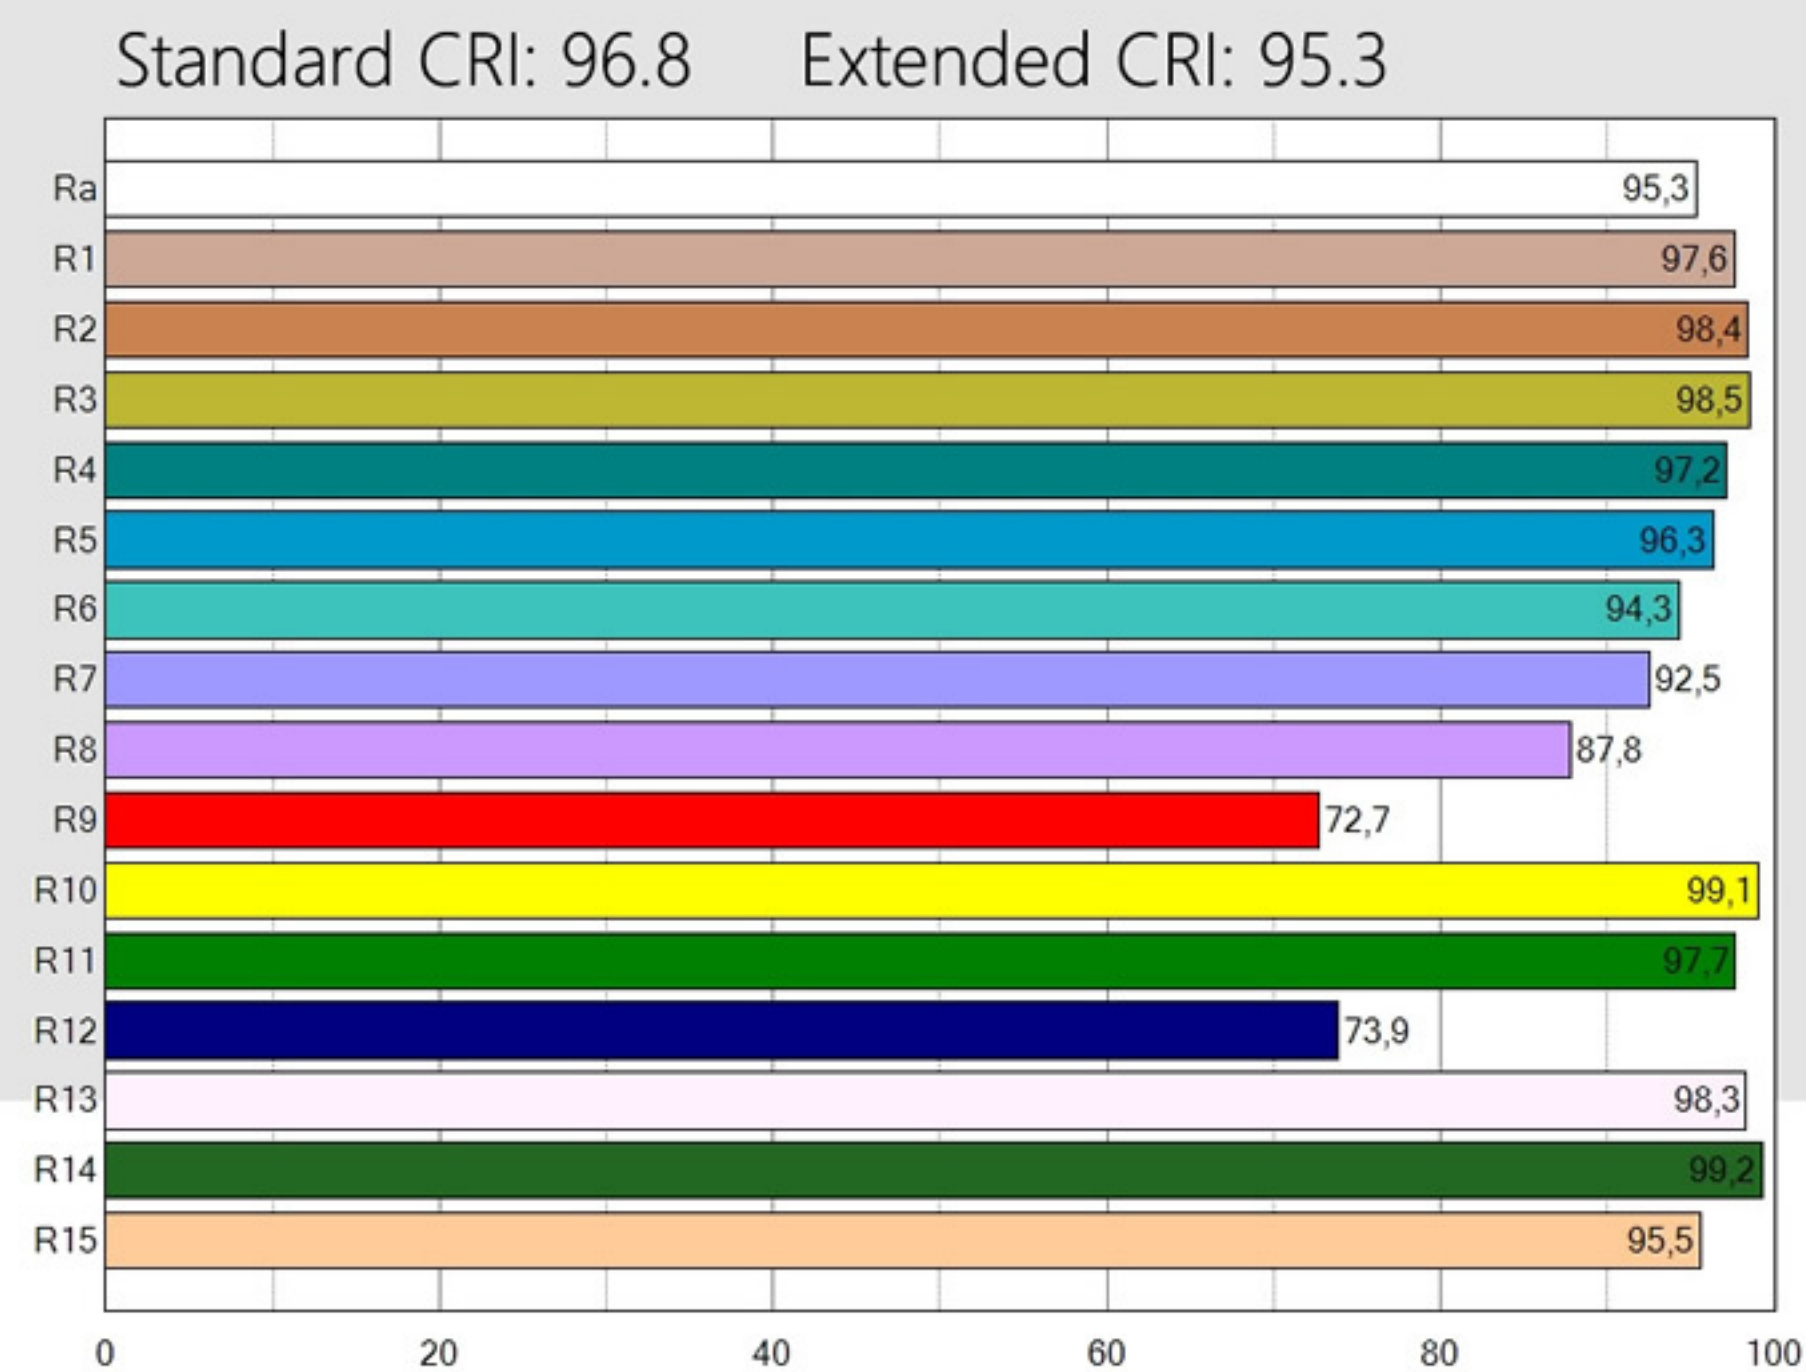

MZ-LED120-Bolt (με εσωτερική Li-on μπαταρία)

Ένταση Φωτισμού	Lux @0.6μ	Lux @1μ	Lux @2μ	Lux @3μ	Lux @6μ	Lum (Flux)	Θερμοκρασία μέτρησης	Πιό ισχυρό από
MZ-LED120C	2925	1050	262	120	30	3.075	5600K	LED300 Panels
MZ-LED20C με 60° Φακό	8800	3150	800	360	88	3.075	5600K	LED400 Panels
MZ-LED120C με 30° Φακό	14.700	5300	1350	600	150	3.075	5600K	LED500 Panels
MZ-LED120B	2700	980	250	110	30	2.900	4350K	LED300 Panels
MZ-LED120B με 60° Φακό	8.100	3950	750	330	85	2.900	4350K	LED400 Panels
MZ-LED120B με 30° Φακό	13.500	4900	1250	550	140	2.900	4350K	LED500 Panels
MZ-LED120W	2500	900	230	105	25	2.650	3100K	LED300 Panels
MZ-LED120W με 60° Φακό	7500	2700	680	310	75	2.650	3100K	LED400 Panels
MZ-LED120W με 30° Φακό	12.400	4500	1150	510	130	2.650	3100K	LED500 Panels

Τροφοδοσία	Κατανάλωση	Ώρες λειτουργίας με εσωτερική μπαταρία	Ώρες λειτουργίας με μπαταρία MZ-V95	Ώρες λειτουργίας με μπαταρία MZ-V150	Ώρες λειτουργίας με μπαταρία MZ-NPF980
Μόνο το LED φωτιστικό	20Watt	102 λεπτά	387 λεπτά	552 λεπτά	324 λεπτά
Φωτιστικό+20Watt Κάμερα	40Watt	51 λεπτά	193 λεπτά	276 λεπτά	162 λεπτά

Βύσμα: Barrel 5-17V DC είσοδος Μπαταρίες: Εσωτερική μπαταρία ή V-Lock, G-Lock, NPF, BPU, BPA65, VBD78, SSL και power banks με DTAP, USB ή DC συνδέσεις.