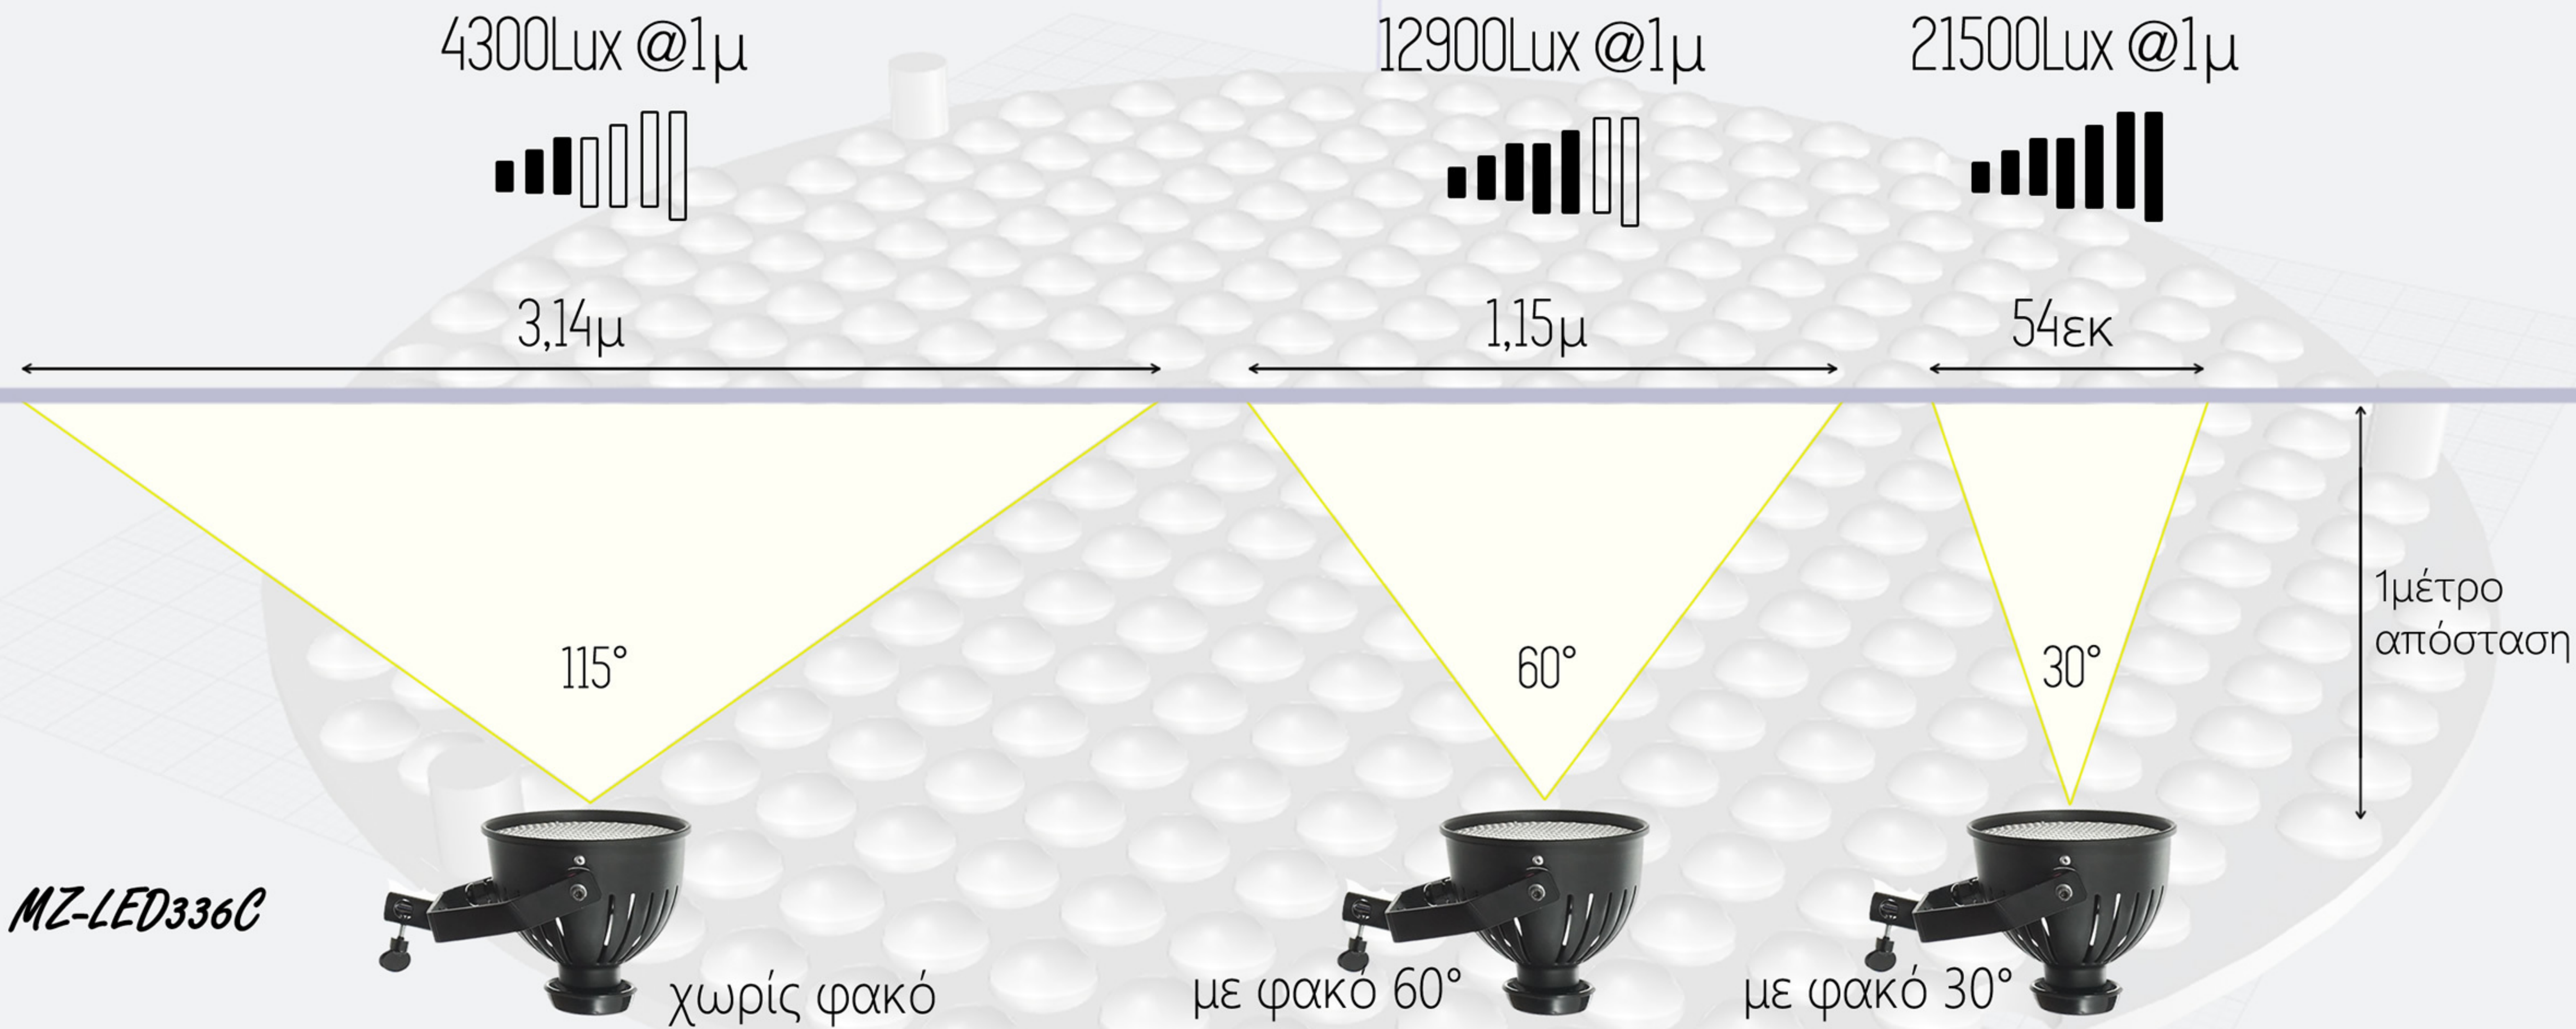

Ένταση Φωτισμού με τους φακούς της MZ