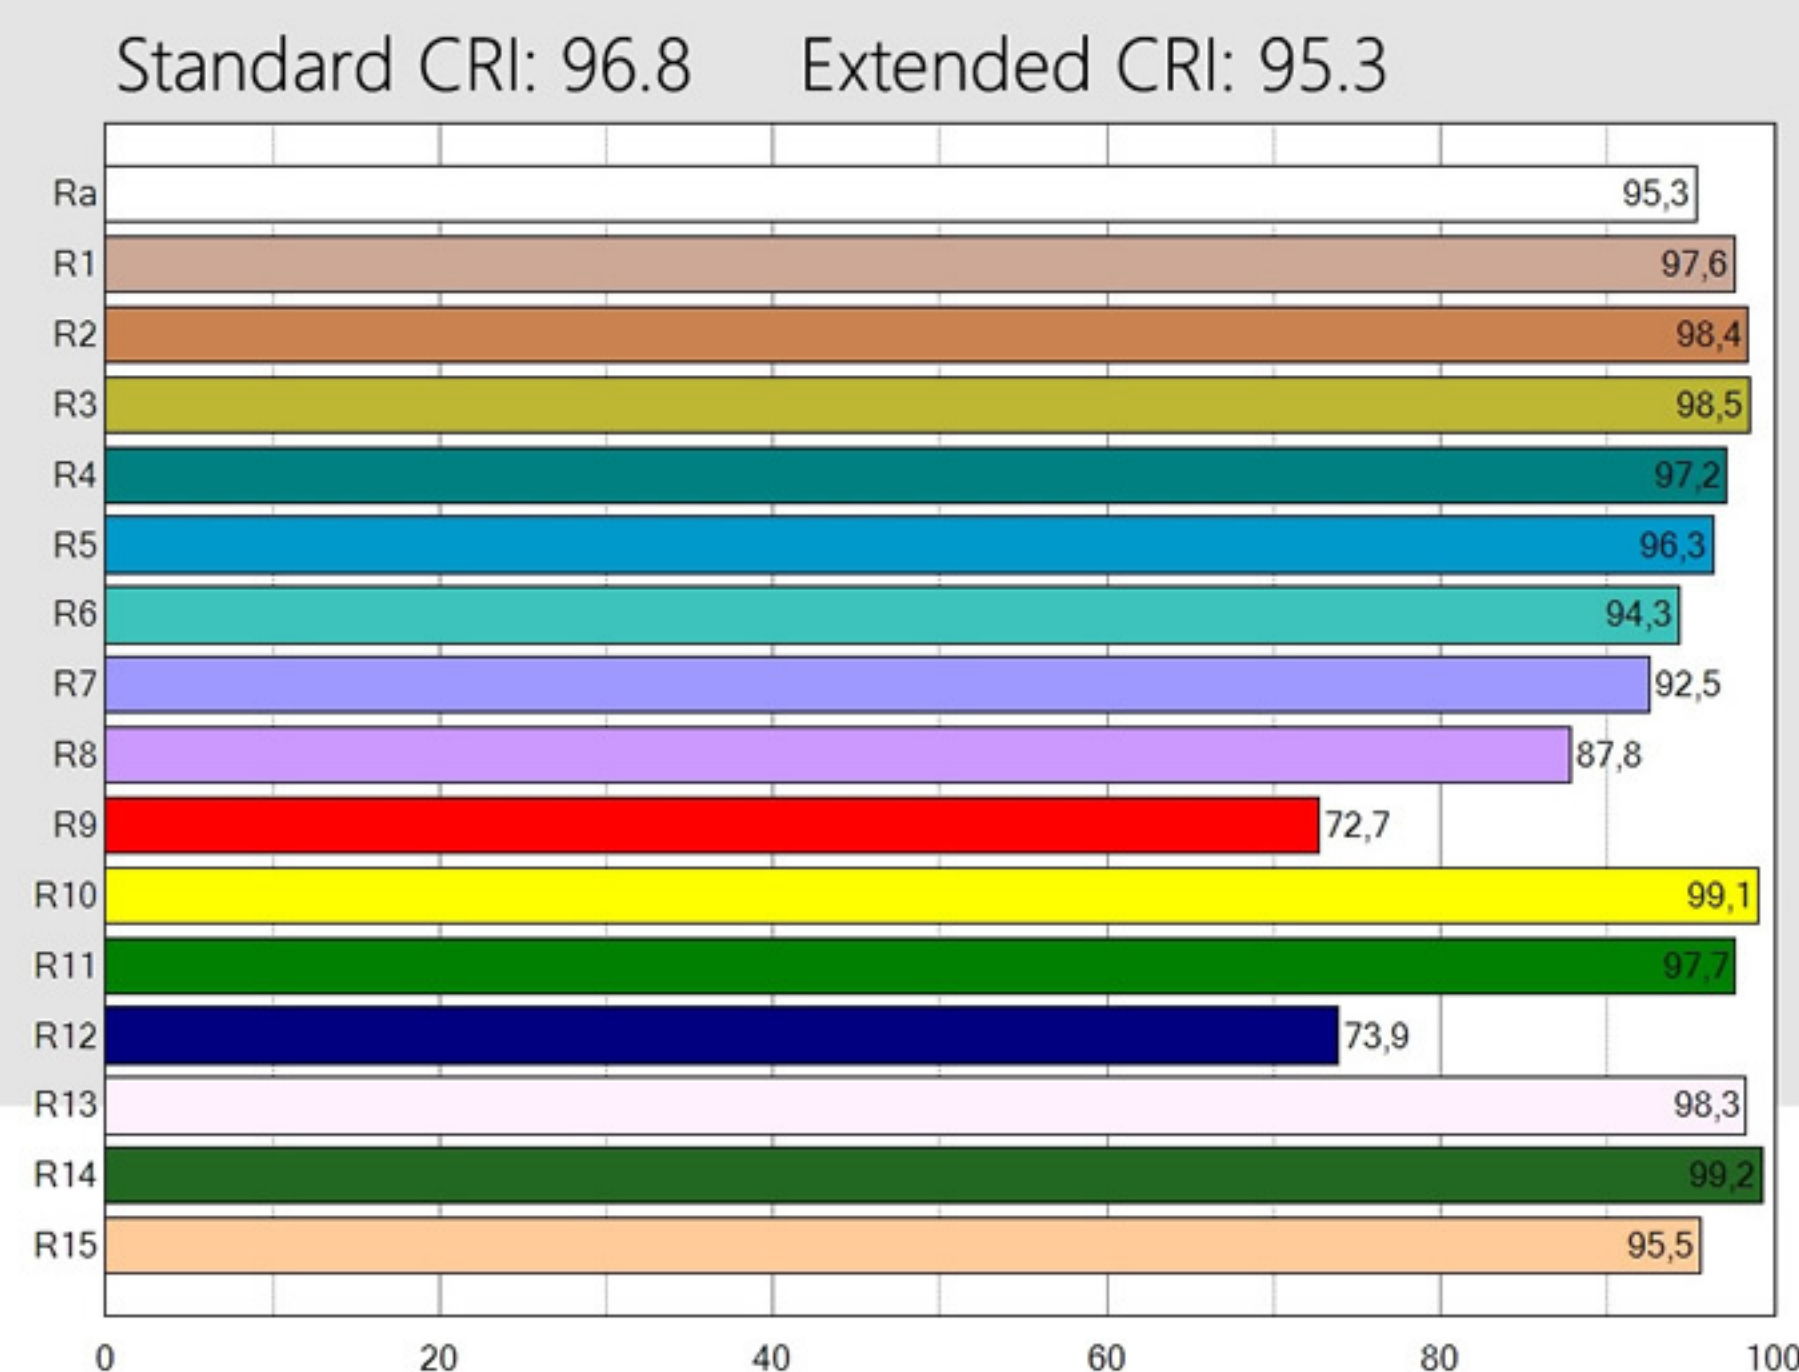

MZ-LED336

Ένταση Φωτισμού	Lux @0.6μ	Lux @1μ	Lux @2μ	Lux @3μ	Lux @6μ	Lum (Flux)	Θερμοκρασία μέτρησης	Πιό ισχυρό από
MZ-LED336C	12.000	4300	1075	500	120	12.500	5600K	LED1000 Panels
MZ-LED336C με 60° Φακό	36.000	12.900	3225	1500	360	12.500	5600K	LED1200 Panels
MZ-LED336C με 30° Φακό	60.000	21.500	5375	2500	600	12.500	5600K	LED1500 Panels
MZ-LED336B	11.000	4000	1000	450	110	11.600	4350K	LED1000 Panels
MZ-LED336B με 60° Φακό	33.000	12000	3000	1350	330	11.600	4350K	LED1200 Panels
MZ-LED336B με 30° Φακό	55.000	20000	5000	2250	550	11.600	4350K	LED1500 Panels
MZ-LED336W	10.500	3800	950	400	98	11.000	3100K	LED1000 Panels
MZ-LED336W με 60° Φακό	31.500	11.400	2850	1200	294	11.000	3100K	LED1200 Panels
MZ-LED336W με 30° Φακό	52.500	19.000	4750	2000	490	11.000	3100K	LED1500 Panels

Τροφοδοσία	Κατανάλωση	Ώρες λειτουργίας με μπαταρία MZ-V95	Ώρες λειτουργίας με μπαταρία MZ-V150	Ώρες λειτουργίας με μπαταρία MZ-V190	Ώρες λειτουργίας με 2 μπαταρίες MZ-NPF990
Boost OFF	66Watt	87 λεπτά	137 λεπτά	173 λεπτά	180 λεπτά
Boost ON	82Watt	70 λεπτά	110 λεπτά	140 λεπτά	145 λεπτά

Βύσμα: 4pin XLR Αρσενικό 7-17V DC είσοδος

Μπαταρίες: V-Lock, G-Lock & NPF μπαταρίες με τους αντάπτορες της MZ και BPU ή BPA60 μπαταρίες με D-TAP σύνδεση.