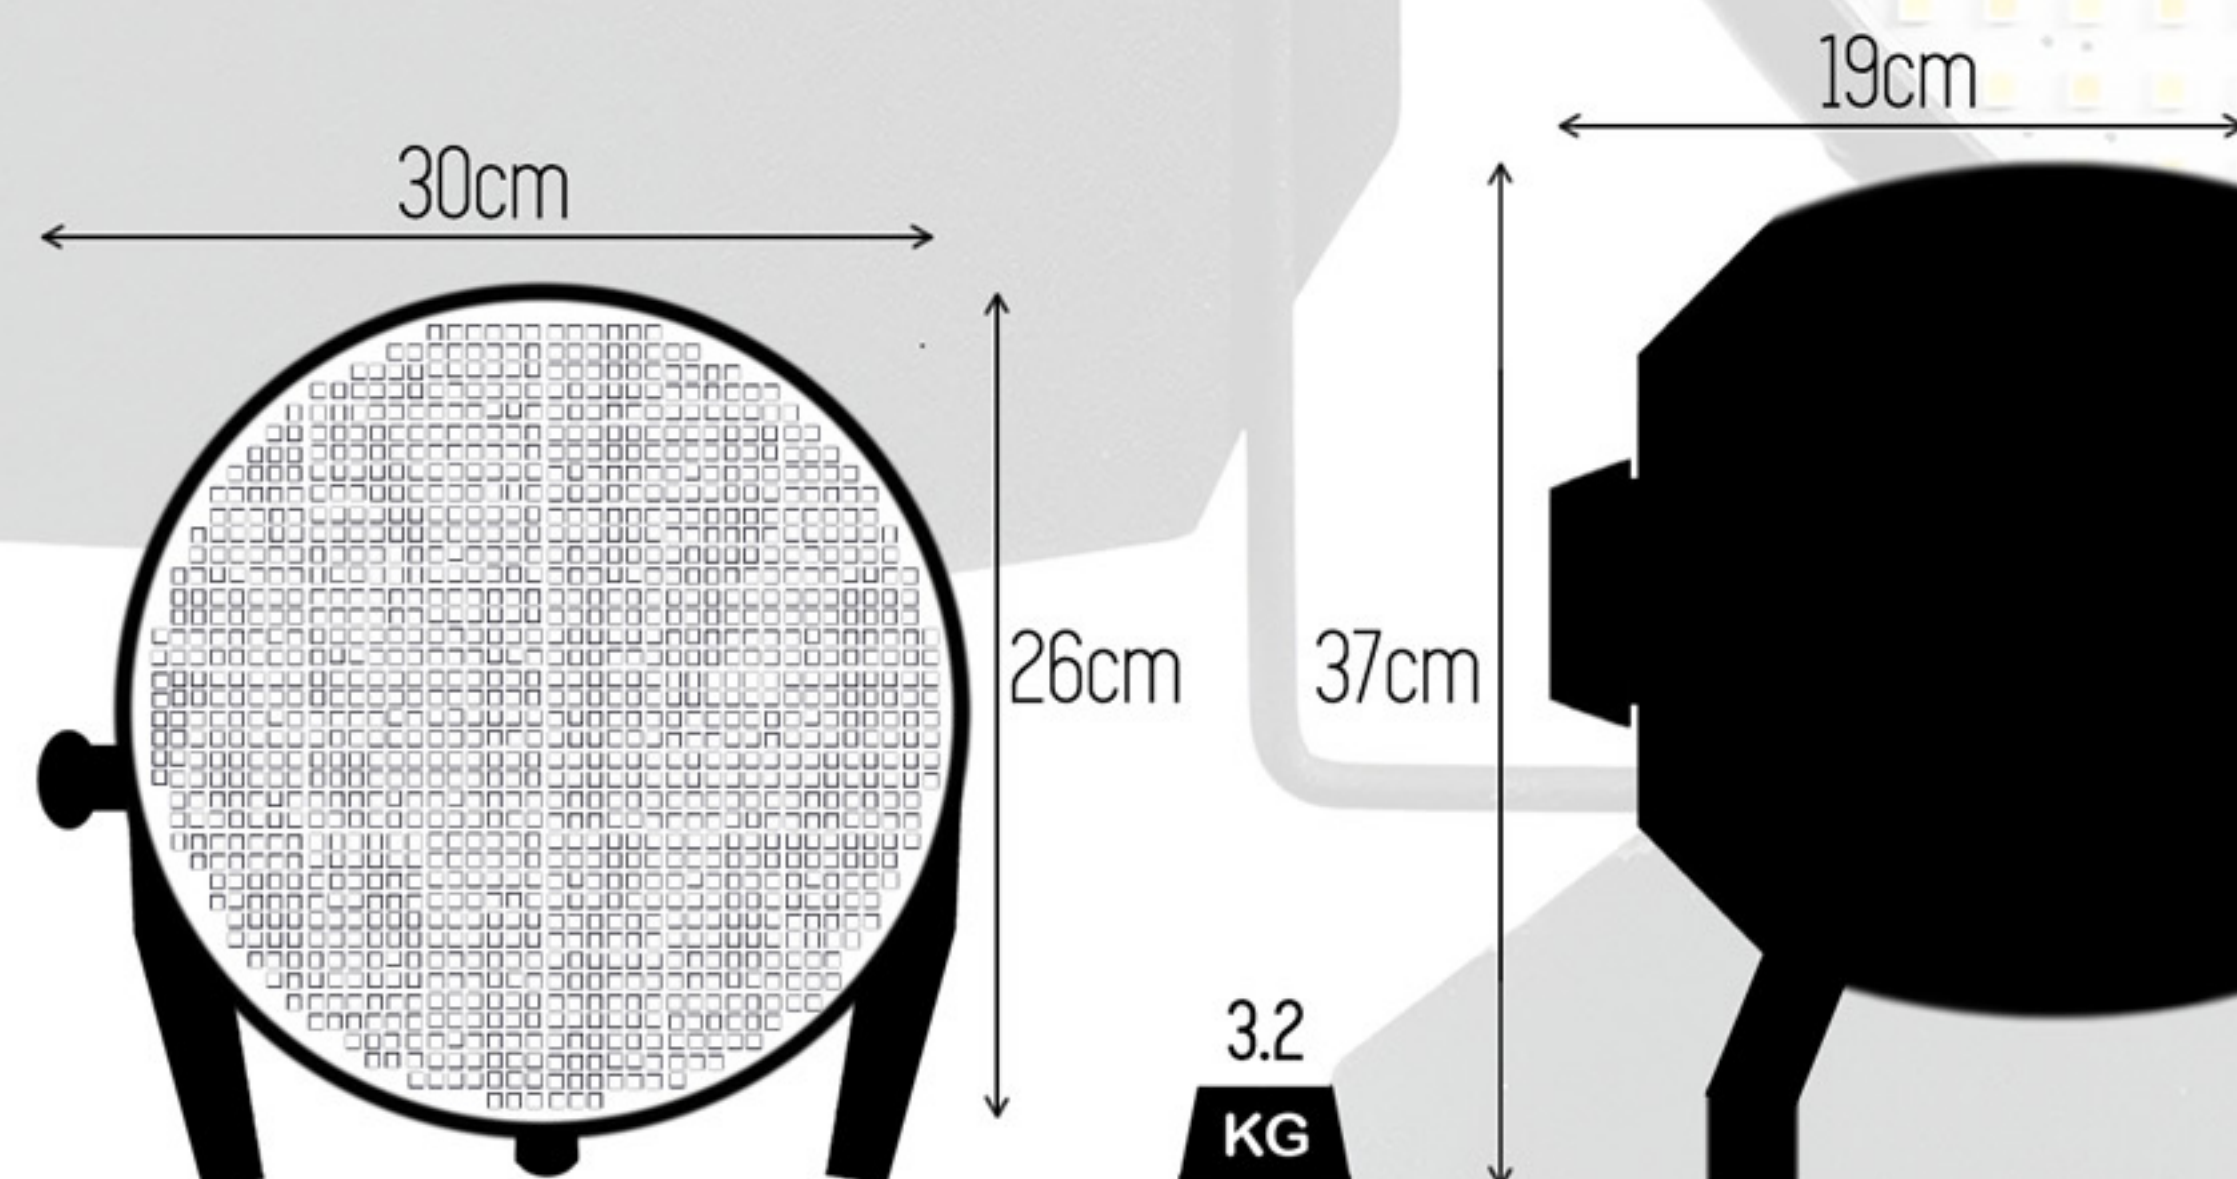

MZ-LED884 *Powerful · Portable · Durable*

Επιλογές θερμοκρασίας

MZ-LED884B: Bicolor 3100-5600K

MZ-LED884C: Cool 5600K

MZ-LED884W: Warm 3100K

Επιλογές μονών πακέτων:

MZ-LED884-Bulk : LED φωτιστικό και Dimmer.

MZ-LED884-Basic-Kit : LED φωτιστικό, Dimmer, Τροφοδοτικό & φίλτρο Διάχυσης.

MZ-LED884-Essential-Kit : LED φωτιστικό, Dimmer, Softbox, Τροφοδοτικό, Clamp-Kit, DTAP καλώδιο & Σακίδιο.

MZ-LED884-Power-Kit : LED φωτιστικό, Dimmer, Αντάπτορας μπαταρίας, Τροφοδοτικό, Φίλτρο Διάχυσης, Πτερύγια, Clamp-Kit & Σακίδιο.

MZ-LED884-Deluxe-Kit : LED φωτιστικό, Dimmer, 30° & 60° φακοί, Τροφοδοτικό, Φίλτρο Διάχυσης, Πτερύγια, Clamp-Kit, DTAP καλώδιο & Σακίδιο.

MZ-LED884-Full-Kit : LED Φωτιστικό, Dimmer, Τροφοδοτικό, Φίλτρο Διάχυσης, Πτερύγια, Clamp-Kit, Dtap Καλώδιο & Σακίδιο.