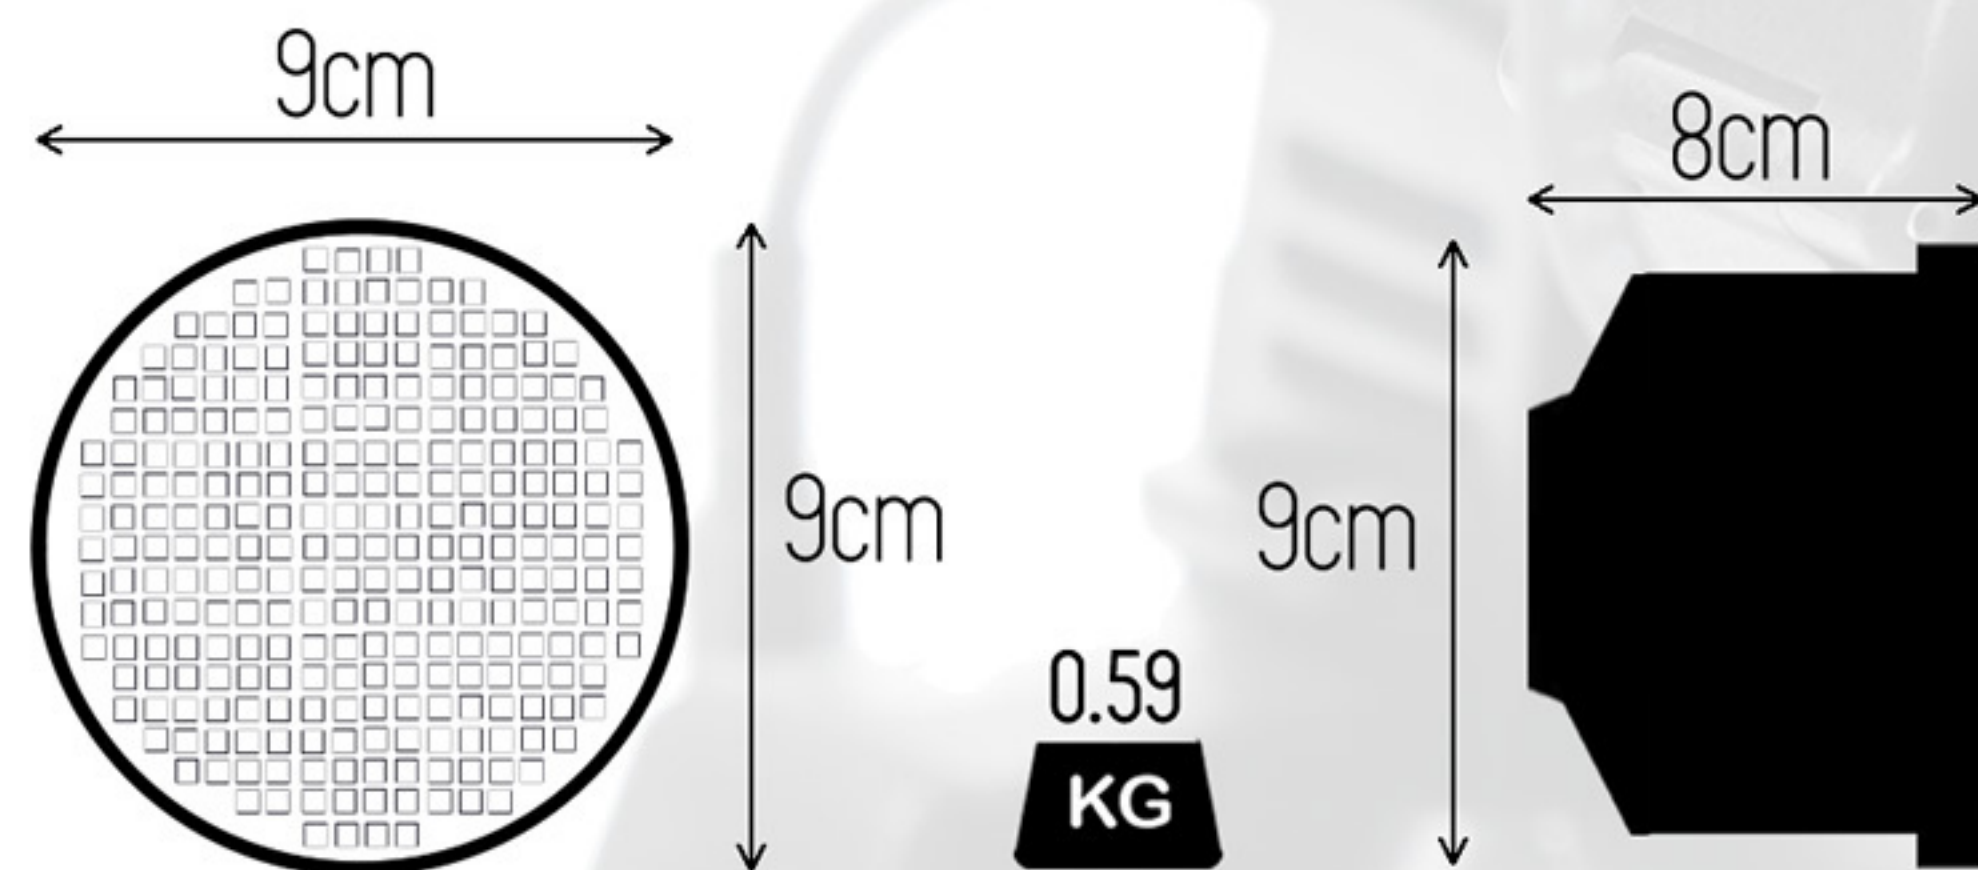

MZ-LED120-Bolt *Tiny on-camera LED light with internal battery*

Επιλογές θερμοκρασίας

MZ-LED120B-Bolt: Bicolor 3100-5600K

MZ-LED120C-Bolt: Cool 5600K

MZ-LED120W-Bolt: Warm 3100K