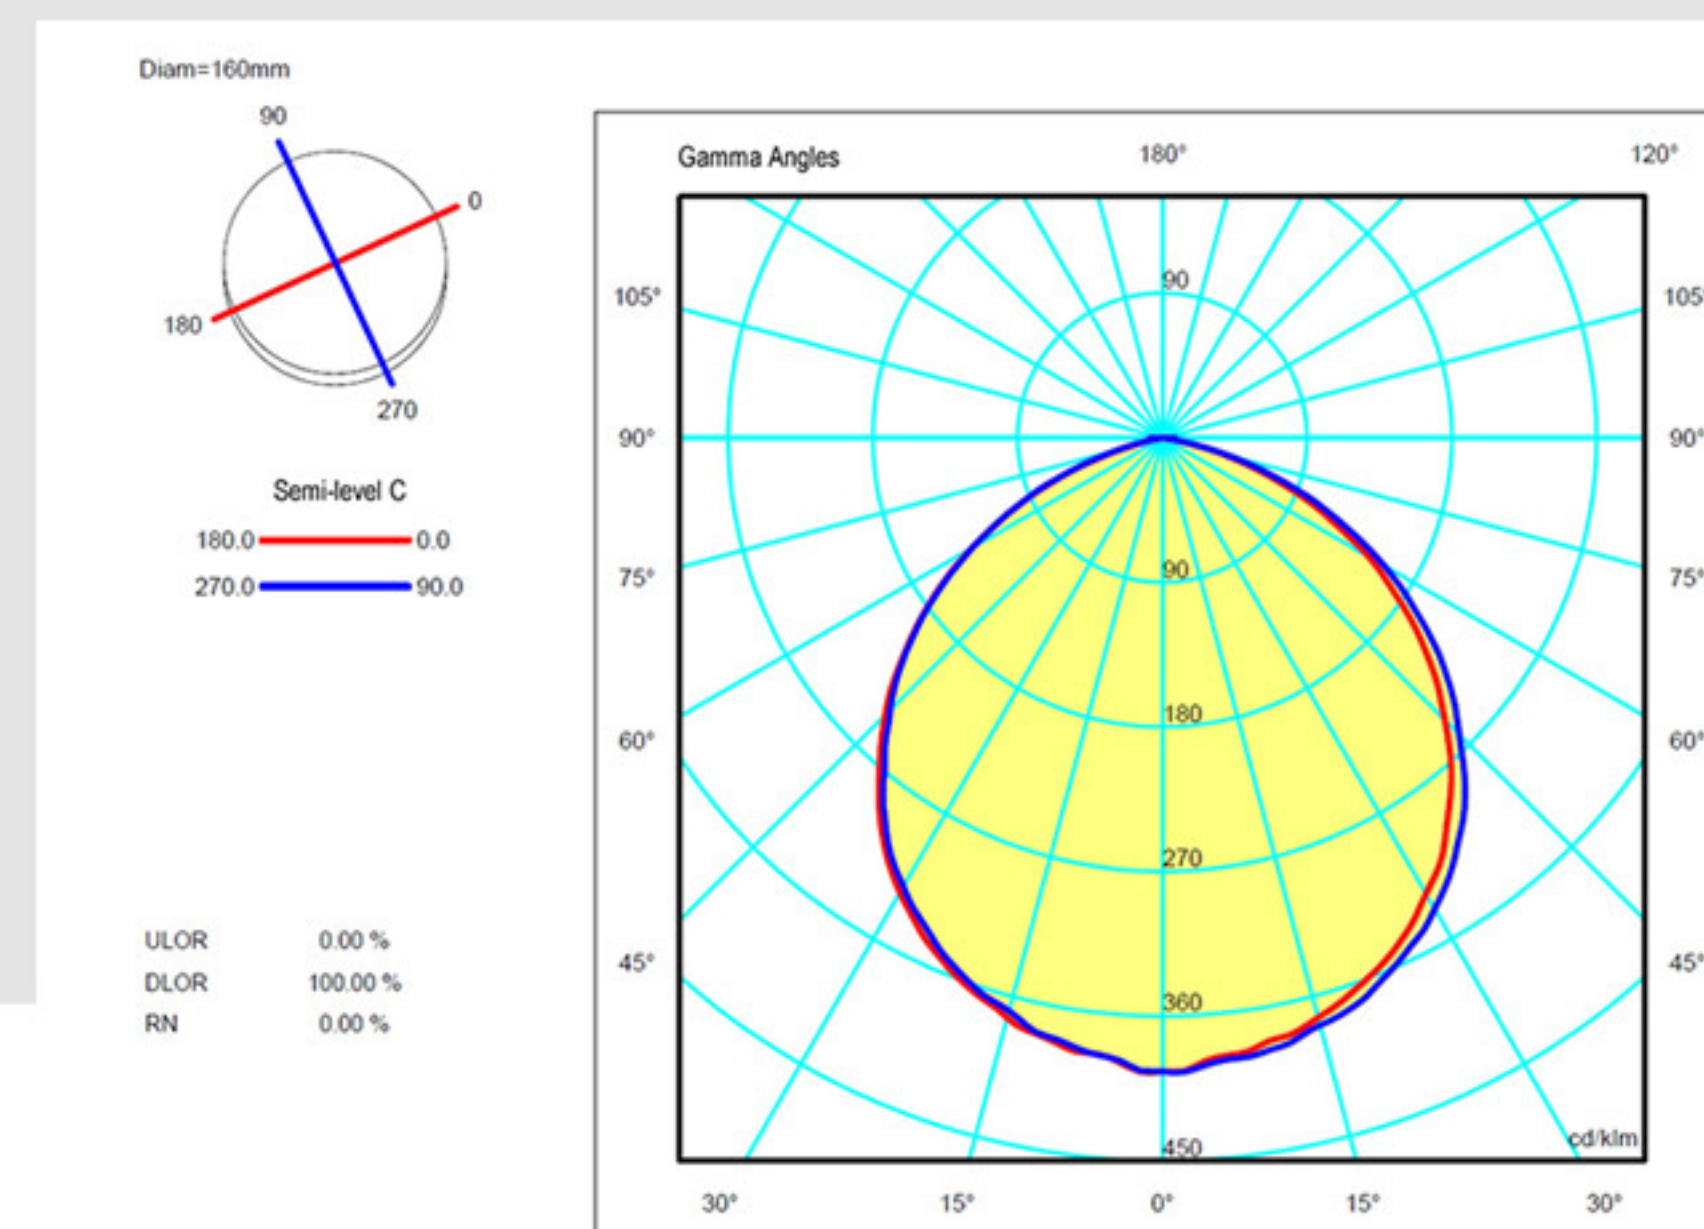

MZ-LED176

Ένταση Φωτισμού	Lux @0.6μ	Lux @1μ	Lux @2μ	Lux @3μ	Lux @6μ	Lum (Flux)	Θερμοκρασία μέτρησης	Πιό ισχυρό από
MZ-LED176C	7500	2700	675	300	75	7.900	5600K	LED500 Panels
MZ-LED176C με 60° Φακό	22.500	8100	2025	900	225	7.900	5600K	LED600 Panels
MZ-LED176C με 30° Φακό	37.500	13.500	3375	1500	375	7.900	5600K	LED800 Panels
MZ-LED176B	7000	2500	625	280	69	7.300	4350K	LED500 Panels
MZ-LED176B με 60° Φακό	21.000	7500	1875	840	207	7.300	4350K	LED600 Panels
MZ-LED176B με 30° Φακό	35.000	12.500	3125	1400	345	7.300	4350K	LED800 Panels
MZ-LED176W	6500	2300	575	250	64	6.700	3100K	LED500 Panels
MZ-LED176W με 60° Φακό	19.500	6900	1725	750	192	6.700	3100K	LED600 Panels
MZ-LED176W με 30° Φακό	32.500	11.500	2875	1250	320	6.700	3100K	LED800 Panels

Τροφοδοσία	Κατανάλωση	Ώρες λειτουργίας με μπαταρία MZ-V95	Ώρες λειτουργίας με μπαταρία MZ-V150	Ώρες λειτουργίας με μπαταρία MZ-V190	Ώρες λειτουργίας με 2 μπαταρίες MZ-NPF990
Boost OFF	35Watt	162 λεπτά	258 λεπτά	326 λεπτά	340 λεπτά
Boost ON	54Watt	106 λεπτά	167 λεπτά	212 λεπτά	220 λεπτά

Βύσμα: 4pin XLR Αρσενικό 7-17V DC είσοδος

Μπαταρίες: V-Lock, G-Lock & NPF μπαταρίες με τους αντάπτορες της MZ και BPU ή BPA60 μπαταρίες με D-TAP σύνδεση.