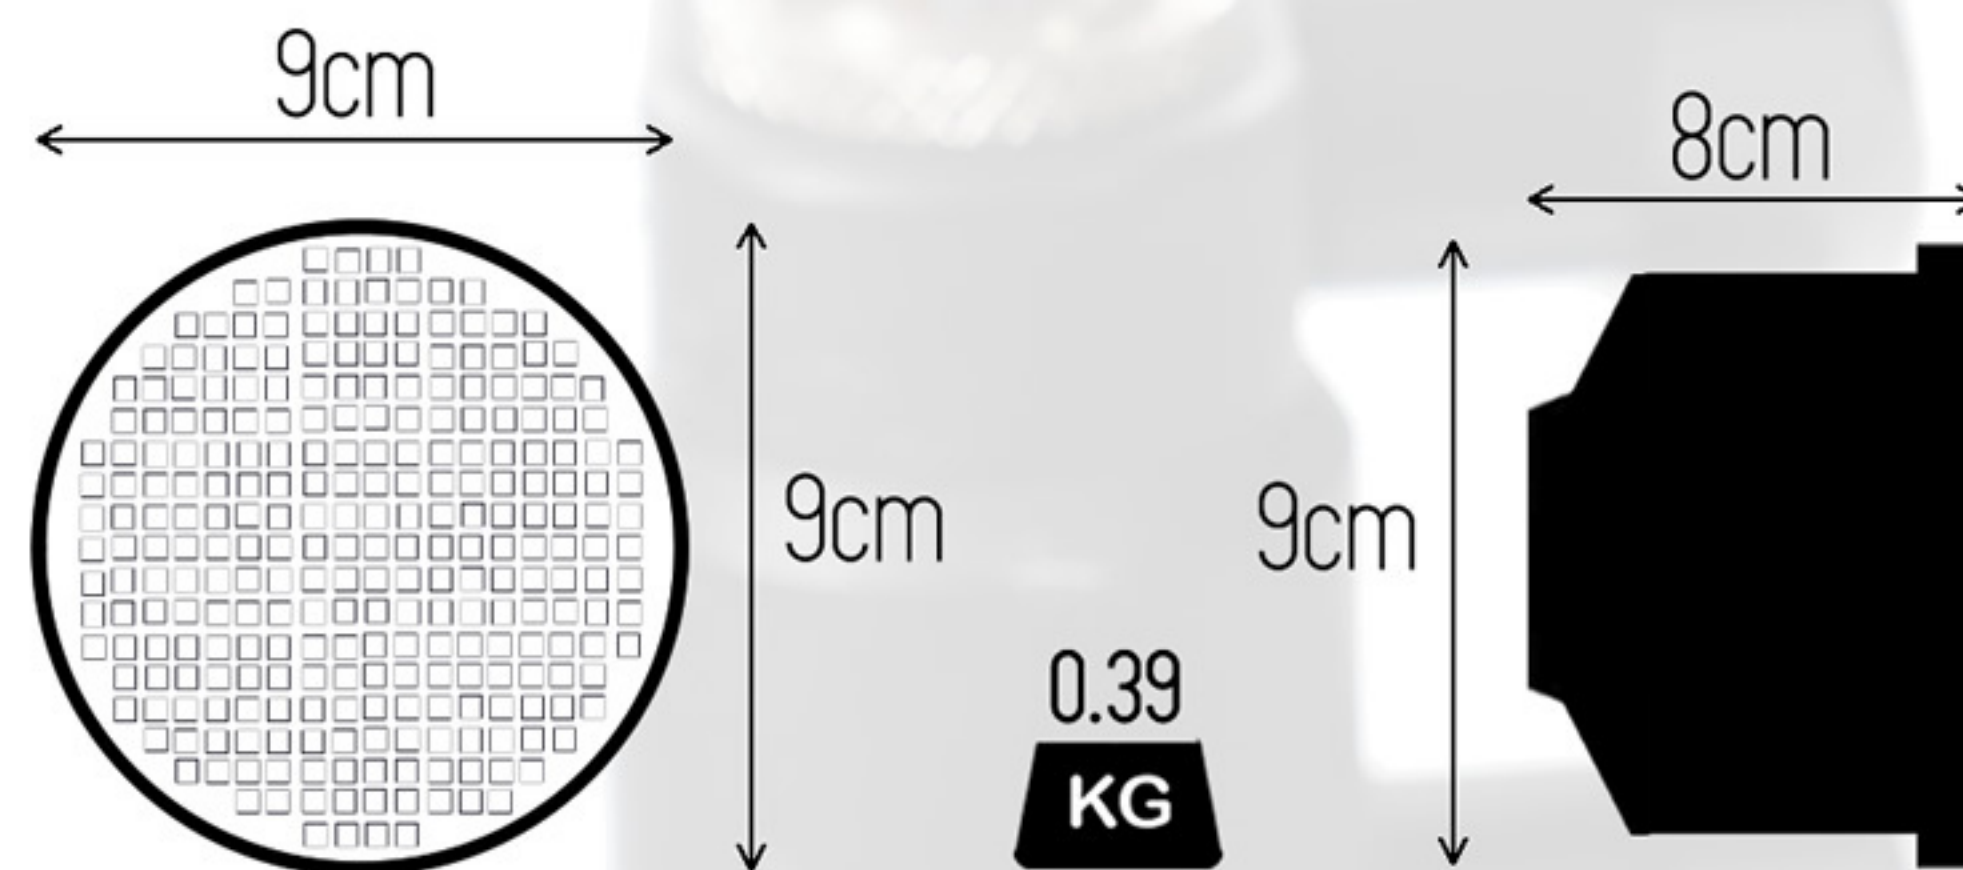

MZ-LED120 *Tiny LED light*

Επιλογές θερμοκρασίας
MZ-LED120B: Bicolor 3100-5600K
MZ-LED120C: Cool 5600K
MZ-LED120W: Warm 3100K