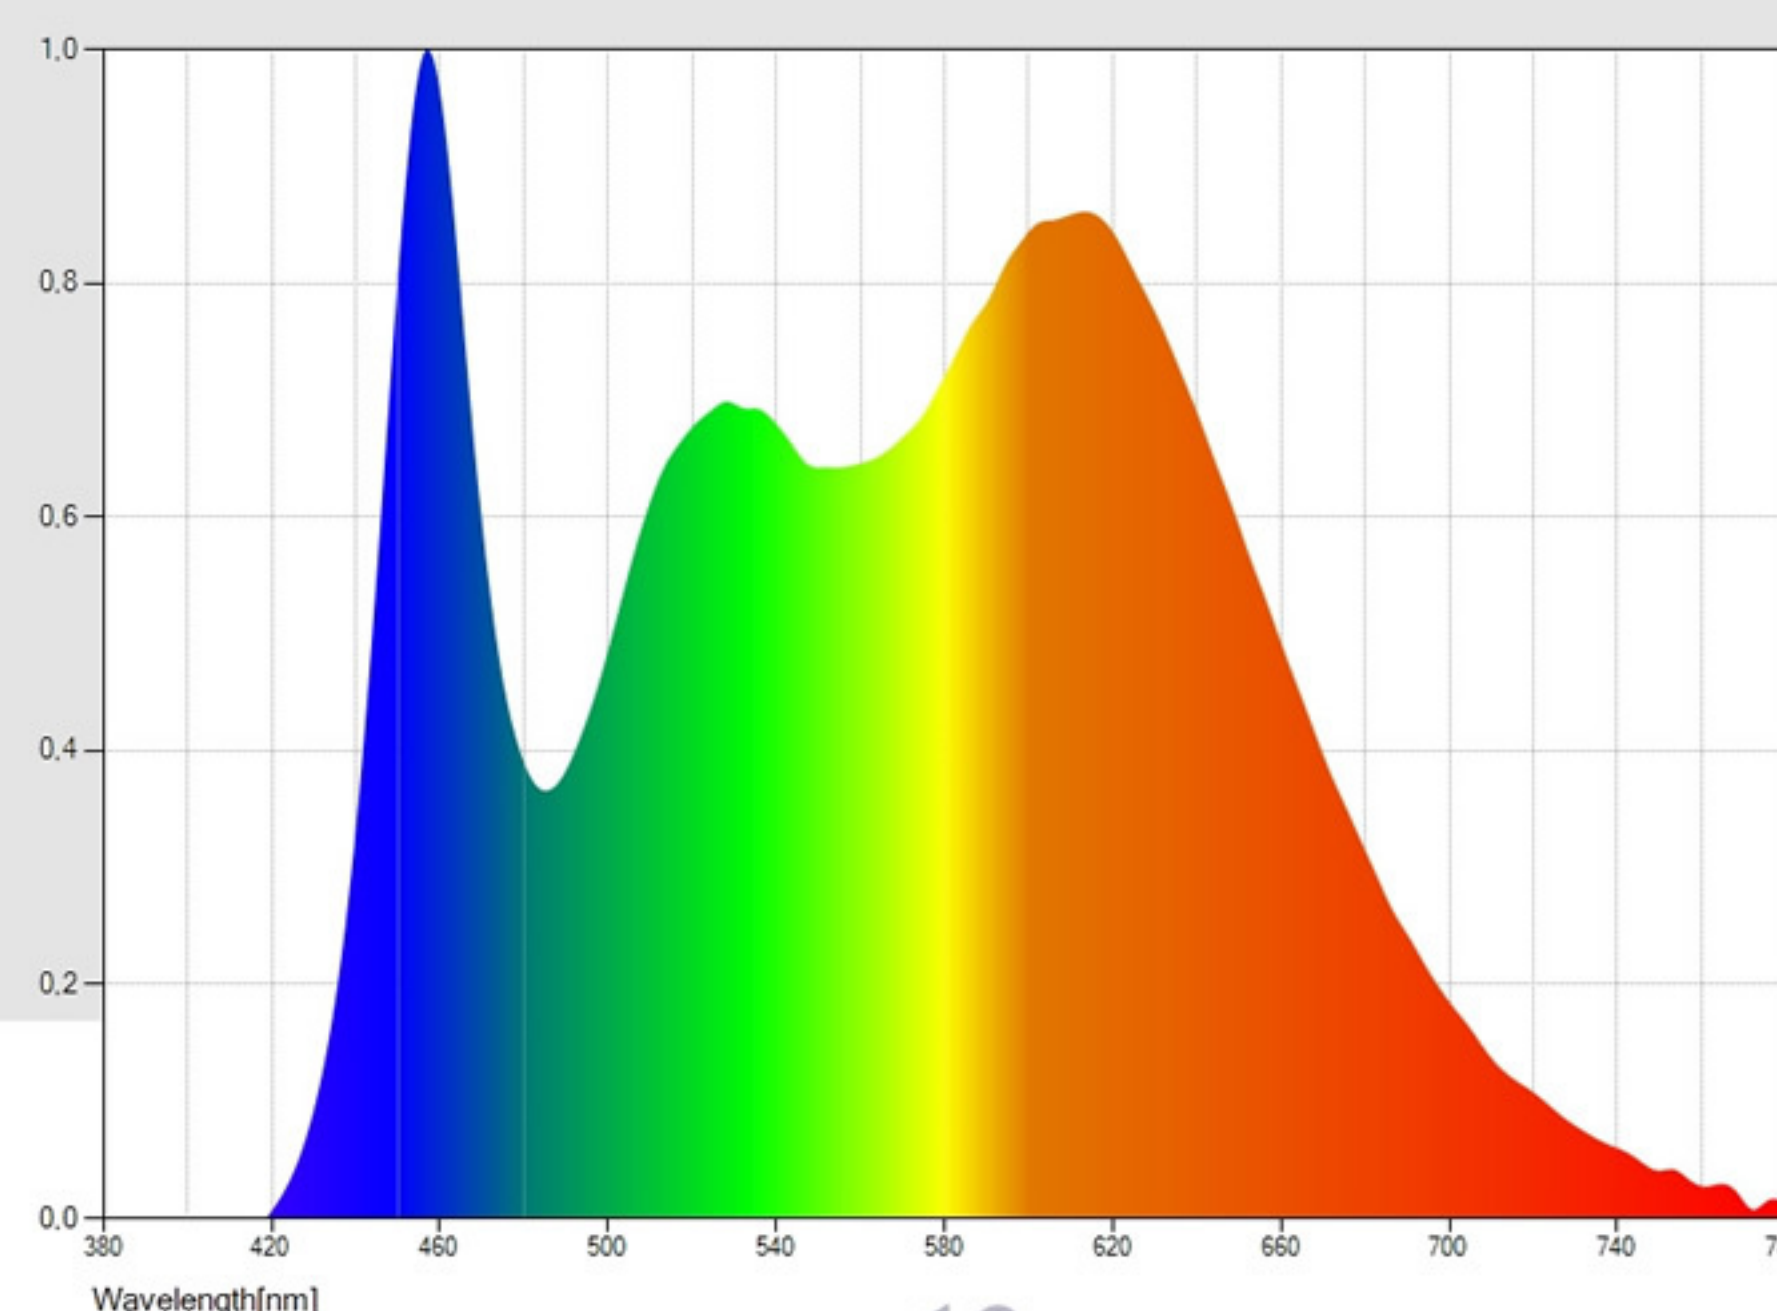

MZ-LED884

Ένταση Φωτισμού	Lux @0.6μ	Lux @1μ	Lux @2μ	Lux @3μ	Lux @6μ	Lum (Flux)	Θερμοκρασία μέτρησης	Πιό ισχυρό από
MZ-LED884C	25.000	9000	2250	1.000	250	26.200	5600K	LED2000 Panels
MZ-LED884C με 60° Φακό	75.000	27.000	6750	3000	750	26.200	5600K	LED2500 Panels
MZ-LED884C με 30° Φακό	125.000	45.000	11.250	5000	1250	26.200	5600K	LED3000 Panels
MZ-LED884B	23.500	8500	2125	950	236	24.700	4350K	LED2000 Panels
MZ-LED884B με 60° Φακό	70.500	25.500	6375	2850	708	24.700	4350K	LED2500 Panels
MZ-LED884B με 30° Φακό	117.500	42.500	10.625	4750	1180	24.700	4350K	LED3000 Panels
MZ-LED884W	22.000	8000	2000	900	225	23.200	3100K	LED2000 Panels
MZ-LED884W με 60° Φακό	66.000	24.000	6000	2700	675	23.200	3100K	LED2500 Panels
MZ-LED884W με 30° Φακό	110.000	40.000	10.000	4500	1125	23.200	3100K	LED3000 Panels

Τροφοδοσία	Κατανάλωση	Ώρες λειτουργίας με 2 μπαταρίες MZ-V95	Ώρες λειτουργίας με 2 μπαταρίες MZ-V150	Ώρες λειτουργίας με 2 μπαταρίες MZ-V190
Boost OFF	130Watt	88 λεπτά	139 λεπτά	176 λεπτά
Boost ON	165Watt	69 λεπτά	109 λεπτά	138 λεπτά

Βύσμα: 4pin XLR Αρσενικό 27-35V DC είσοδος

Μπαταρίες: Δύο V-Lock ή δύο G-Lock μπαταρίες με τους αντάπτορες της MZ

Standard CRI: 96.8 Extended CRI: 95.3