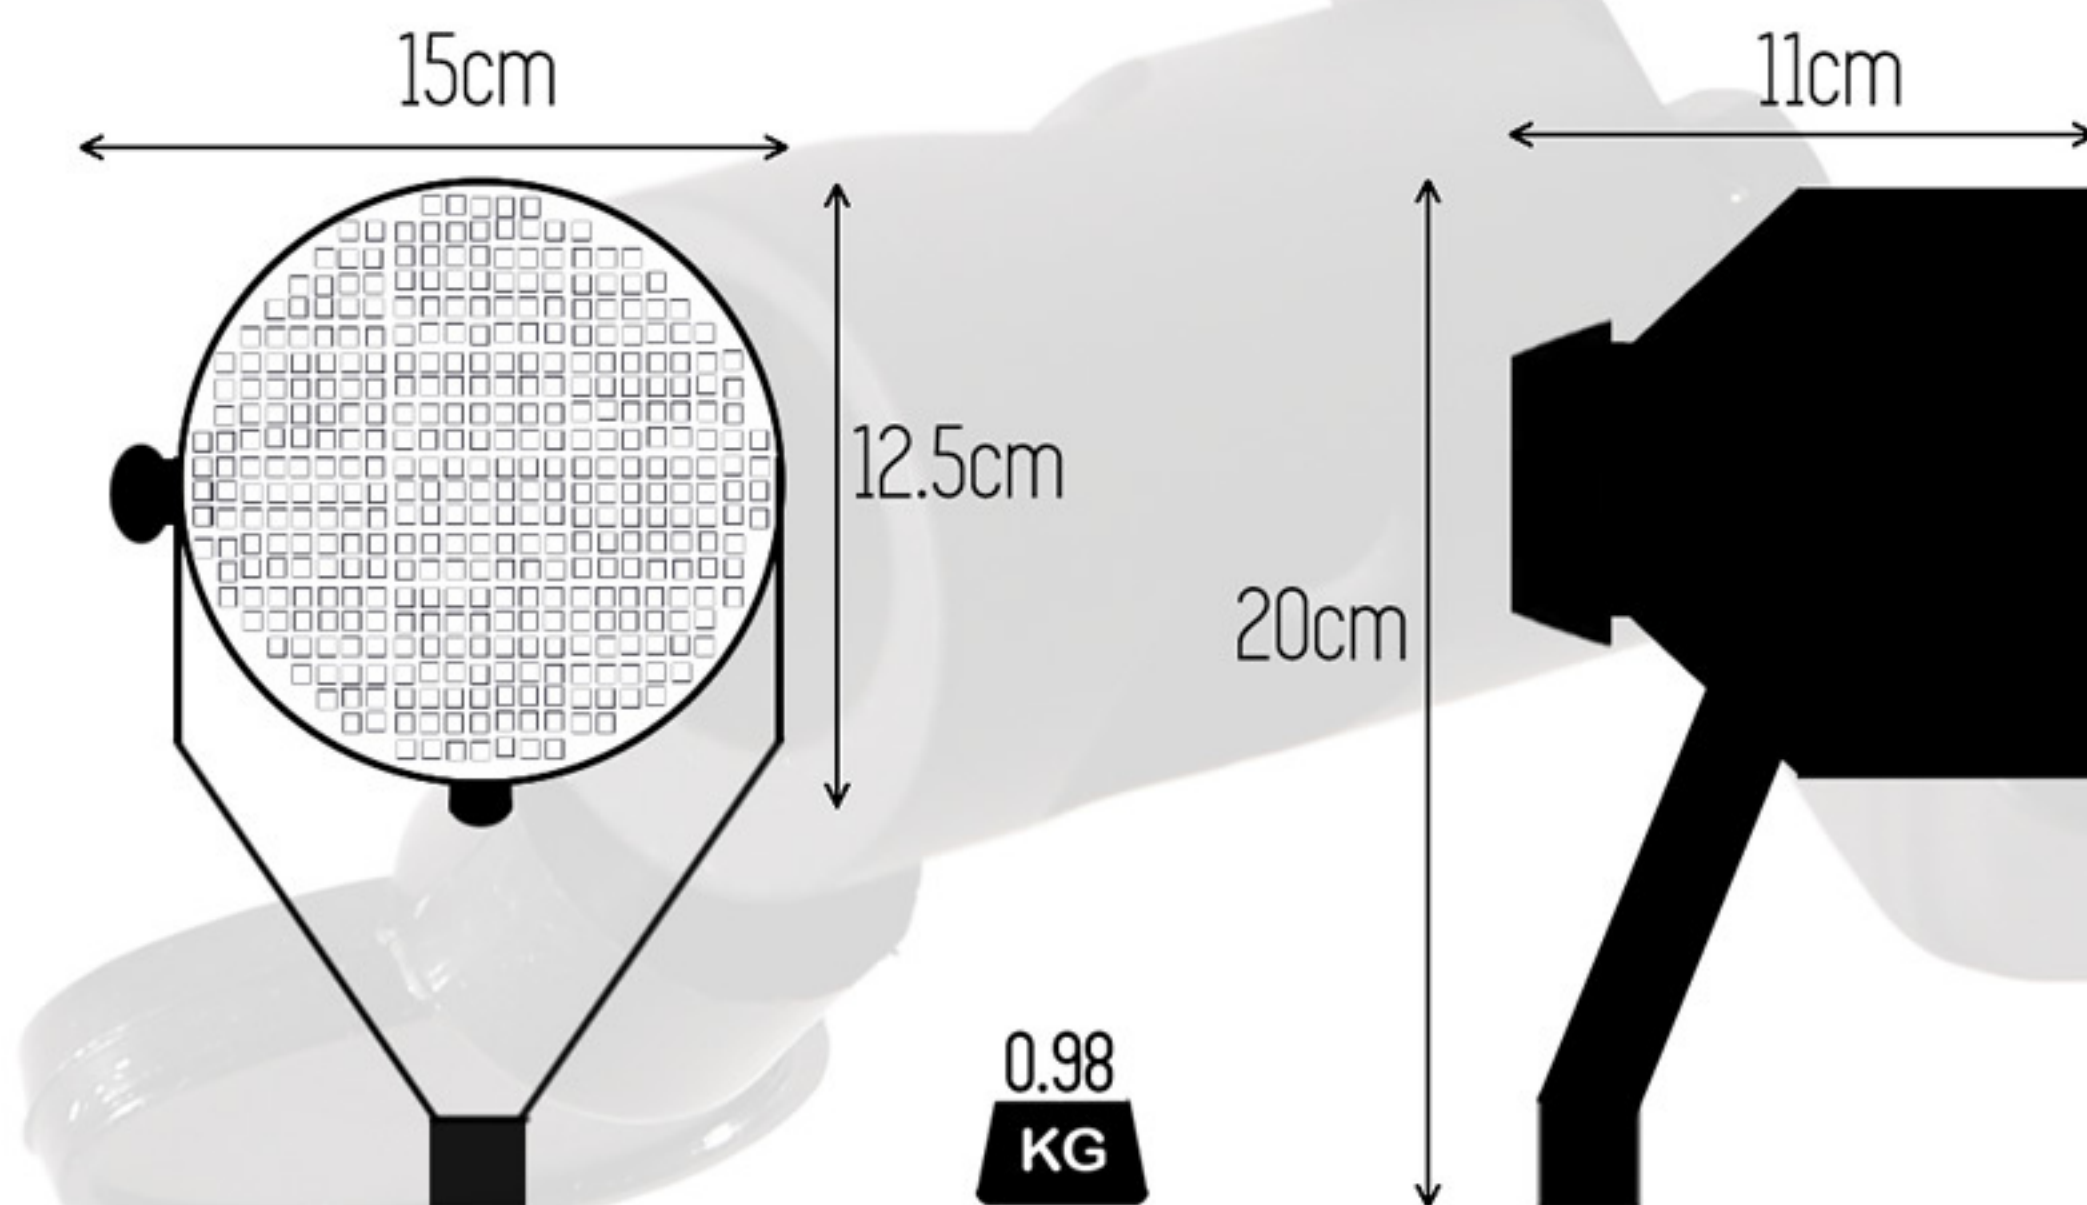

MZ-LED176 *Powerful · Portable · Durable*

MZ-LED176-OLED
Dimmer με
OLED Οθόνη

MZ-LED176-DMX
Dimmer με
DMX & OLED Οθόνη

MZ-LED176
Dimmer
χωρίς Οθόνη

Επιλογές θερμοκρασίας

MZ-LED176B: Bicolor 3100-5600K

MZ-LED176C: Cool 5600K

MZ-LED176W: Warm 3100K

Επιλογές μονών πακέτων:

MZ-LED176-Bulk : LED φωτιστικό και Dimmer.

MZ-LED176-Basic-Kit : LED φωτιστικό, Dimmer, Τροφοδοτικό & φίλτρο Διάχυσης.

MZ-LED176-Essential-Kit : LED φωτιστικό, Dimmer, Softbox, Τροφοδοτικό, Clamp-Kit, DTAP καλώδιο & Σακίδιο.

MZ-LED176-Power-Kit : LED φωτιστικό, Dimmer, Αντάπτορας μπαταρίας, Τροφοδοτικό, Φίλτρο Διάχυσης, Πτερύγια, Clamp-Kit & Σακίδιο.

MZ-LED176-Deluxe-Kit : LED φωτιστικό, Dimmer, 30° & 60° φακοί, Τροφοδοτικό, Φίλτρο Διάχυσης, Πτερύγια, Clamp-Kit, DTAP καλώδιο & Σακίδιο.

MZ-LED176-Full-Kit : LED Φωτιστικό, Dimmer, Τροφοδοτικό, Φίλτρο Διάχυσης, Πτερύγια, Clamp-Kit, Dtap Καλώδιο & Σακίδιο.